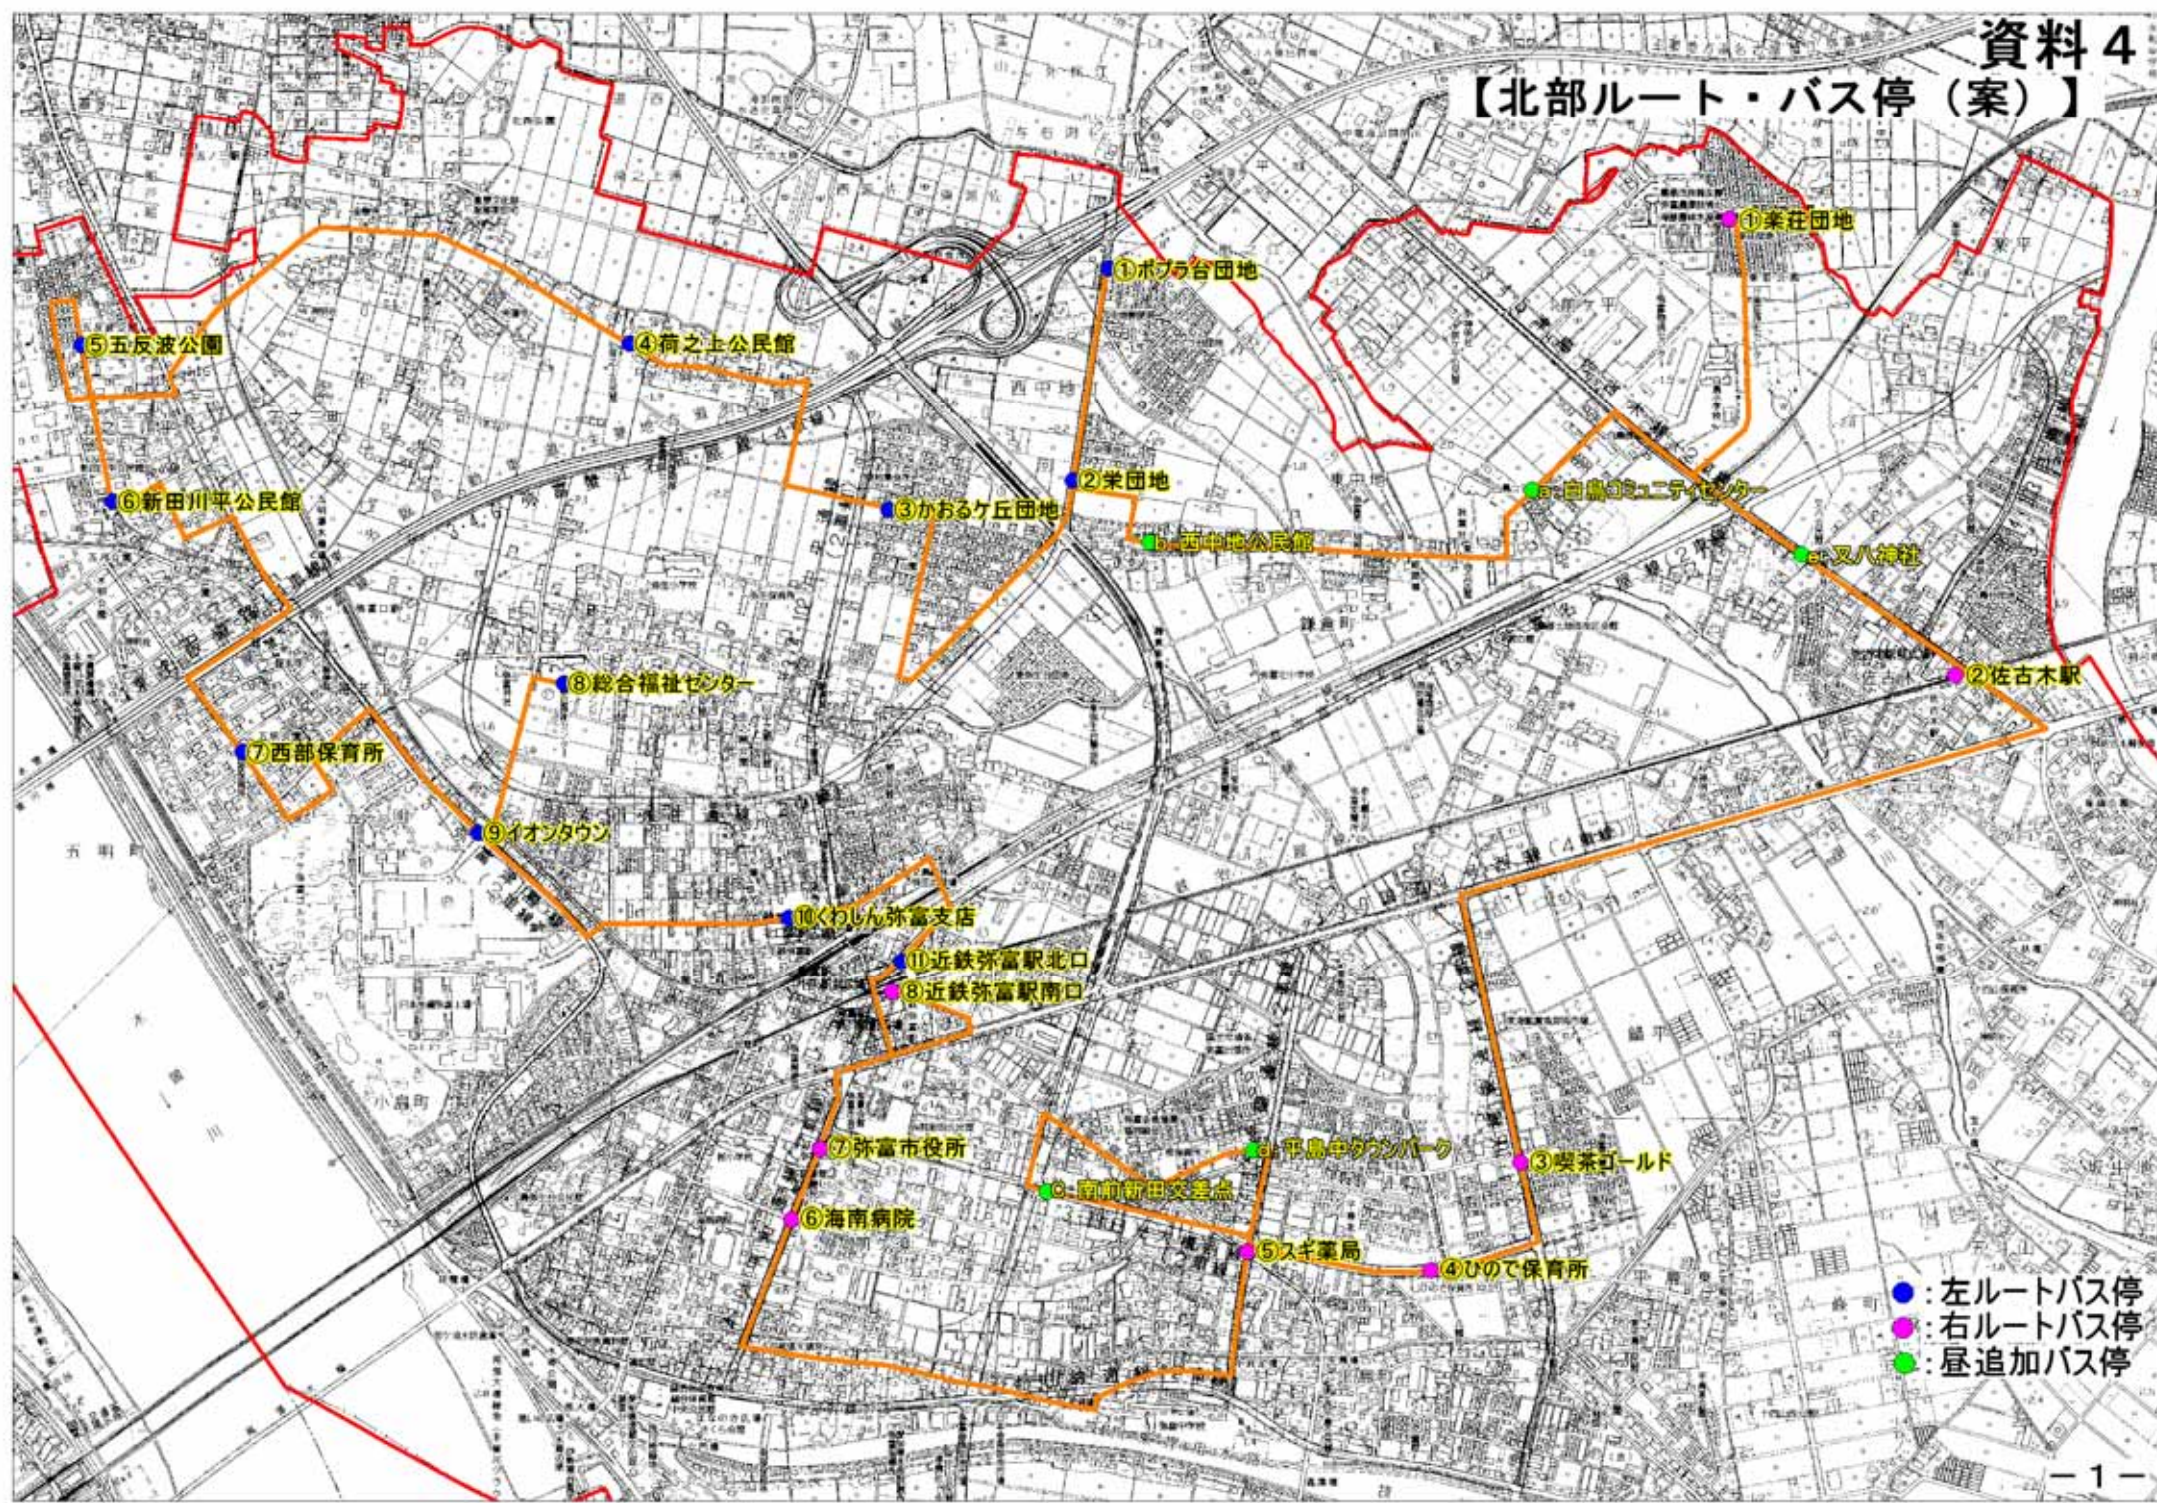

【北部ルート・バス停 (案)】

- : 左ルートバス停
- : 右ルートバス停
- : 昼追加バス停

【南部ルート・バス停(案)】

【南部ルート・バス停(案)】

- : 左ルートバス停
- : 右ルートバス停
- : 昼追加バス停