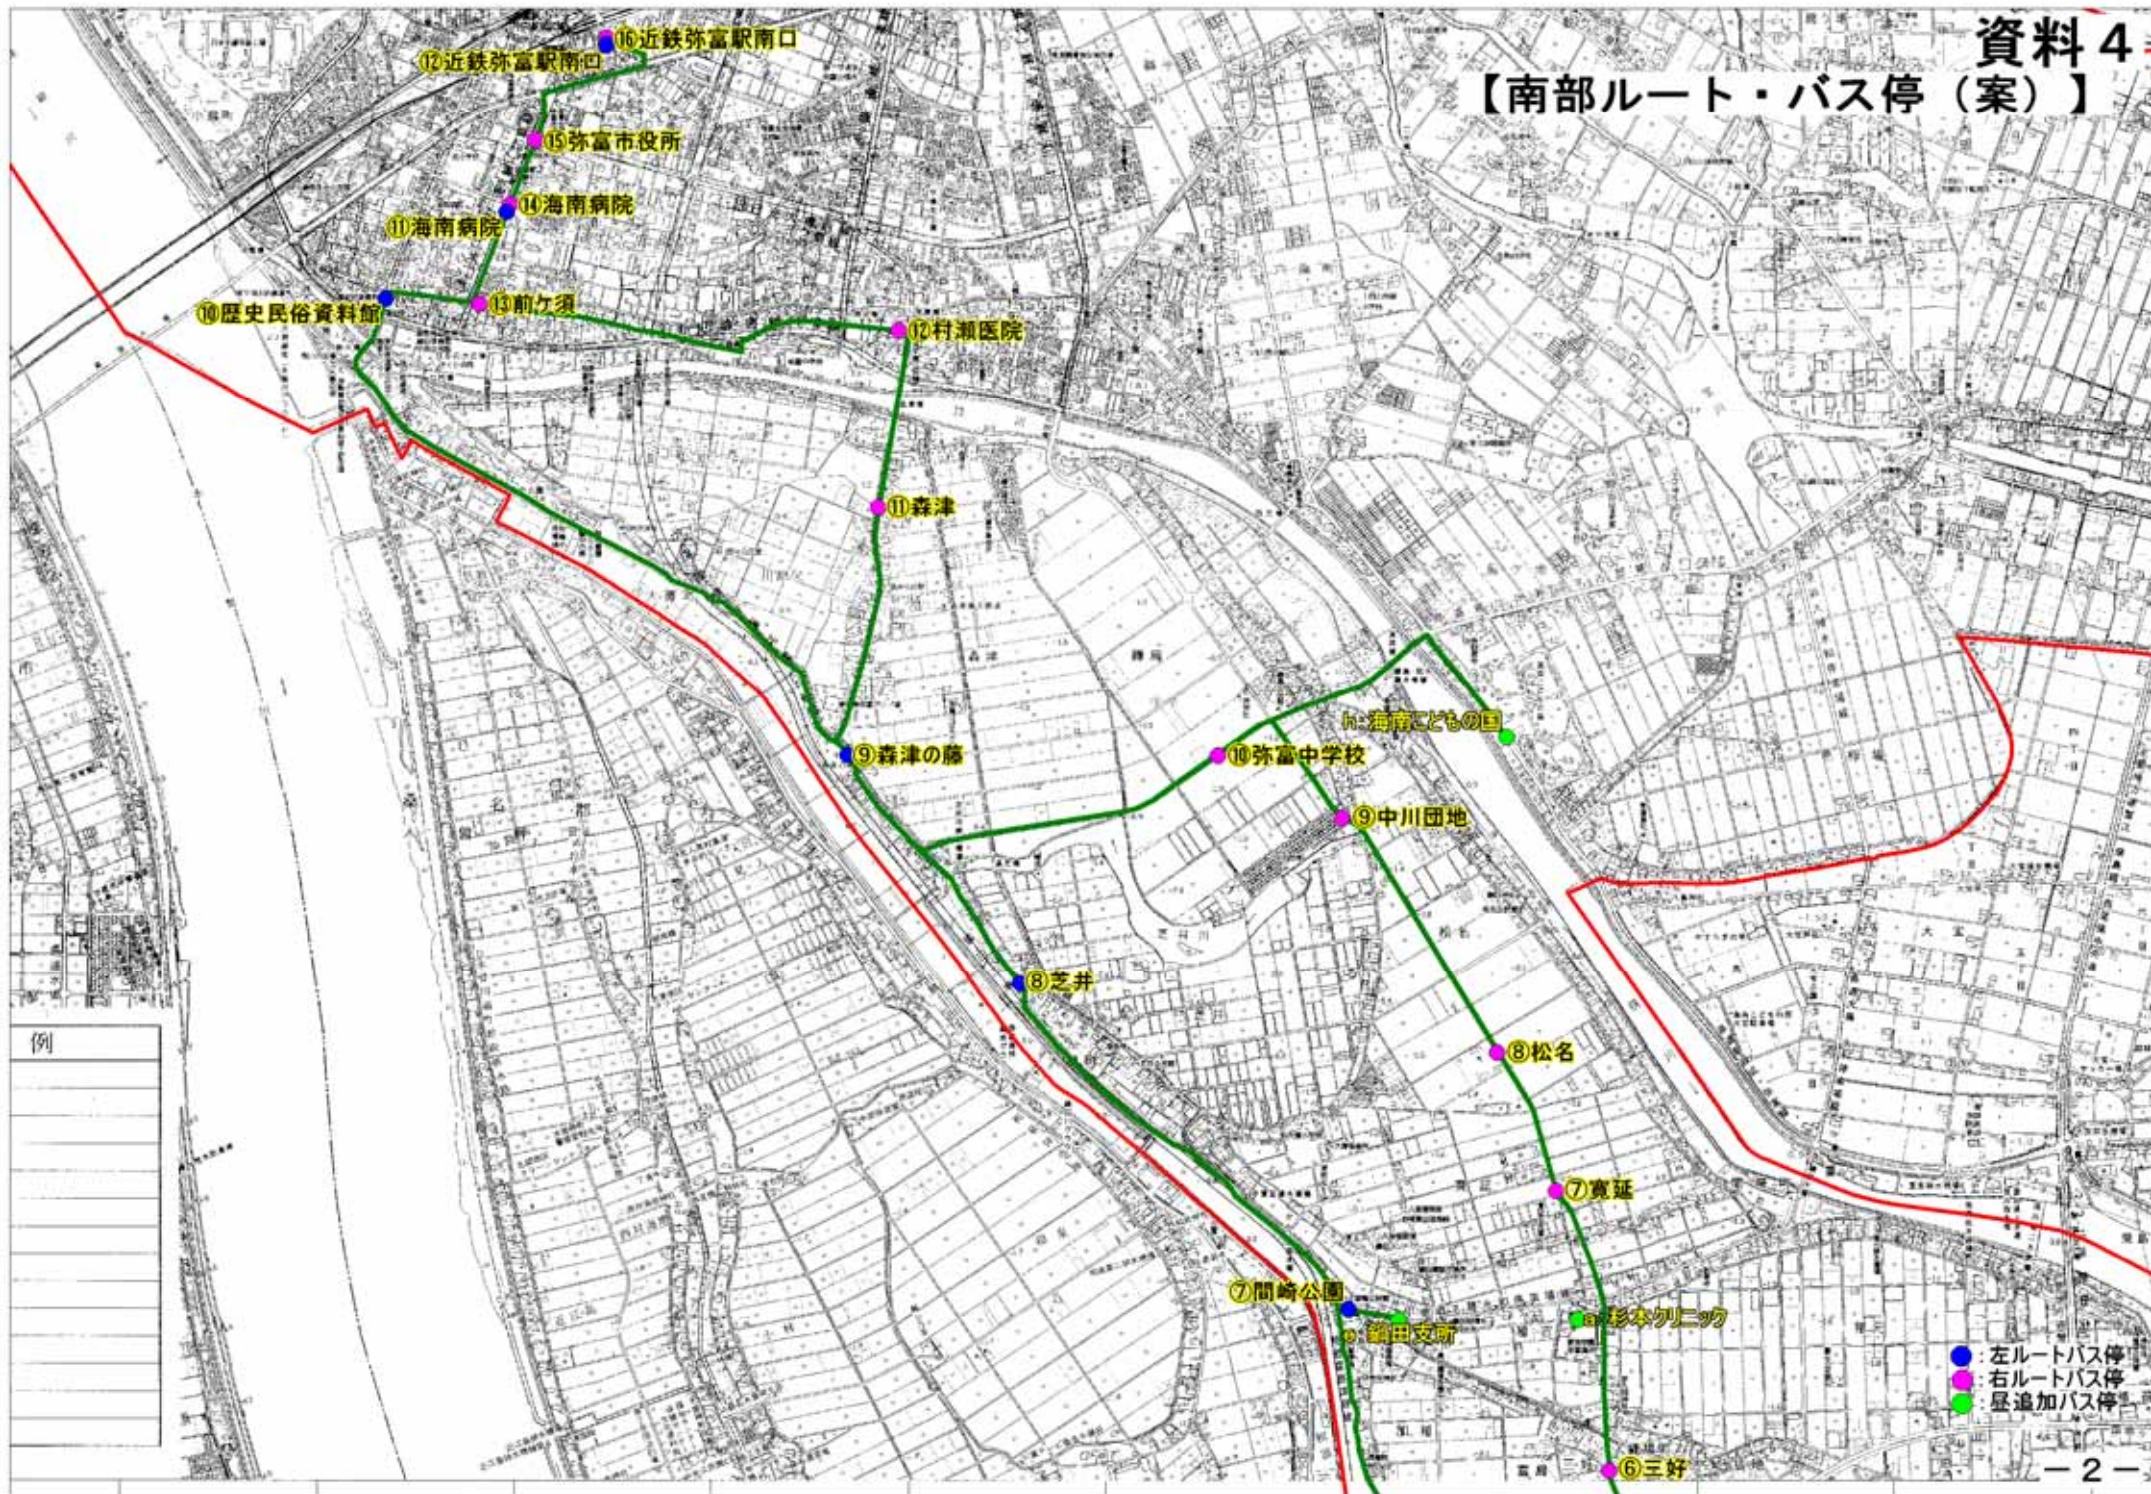

【北部ルート・バス停 (案)】

- : 左ルートバス停
- : 右ルートバス停
- : 昼追加バス停

【南部ルート・バス停(案)】

【南部ルート・バス停(案)】

- : 左ルートバス停
- : 右ルートバス停
- : 昼追加バス停