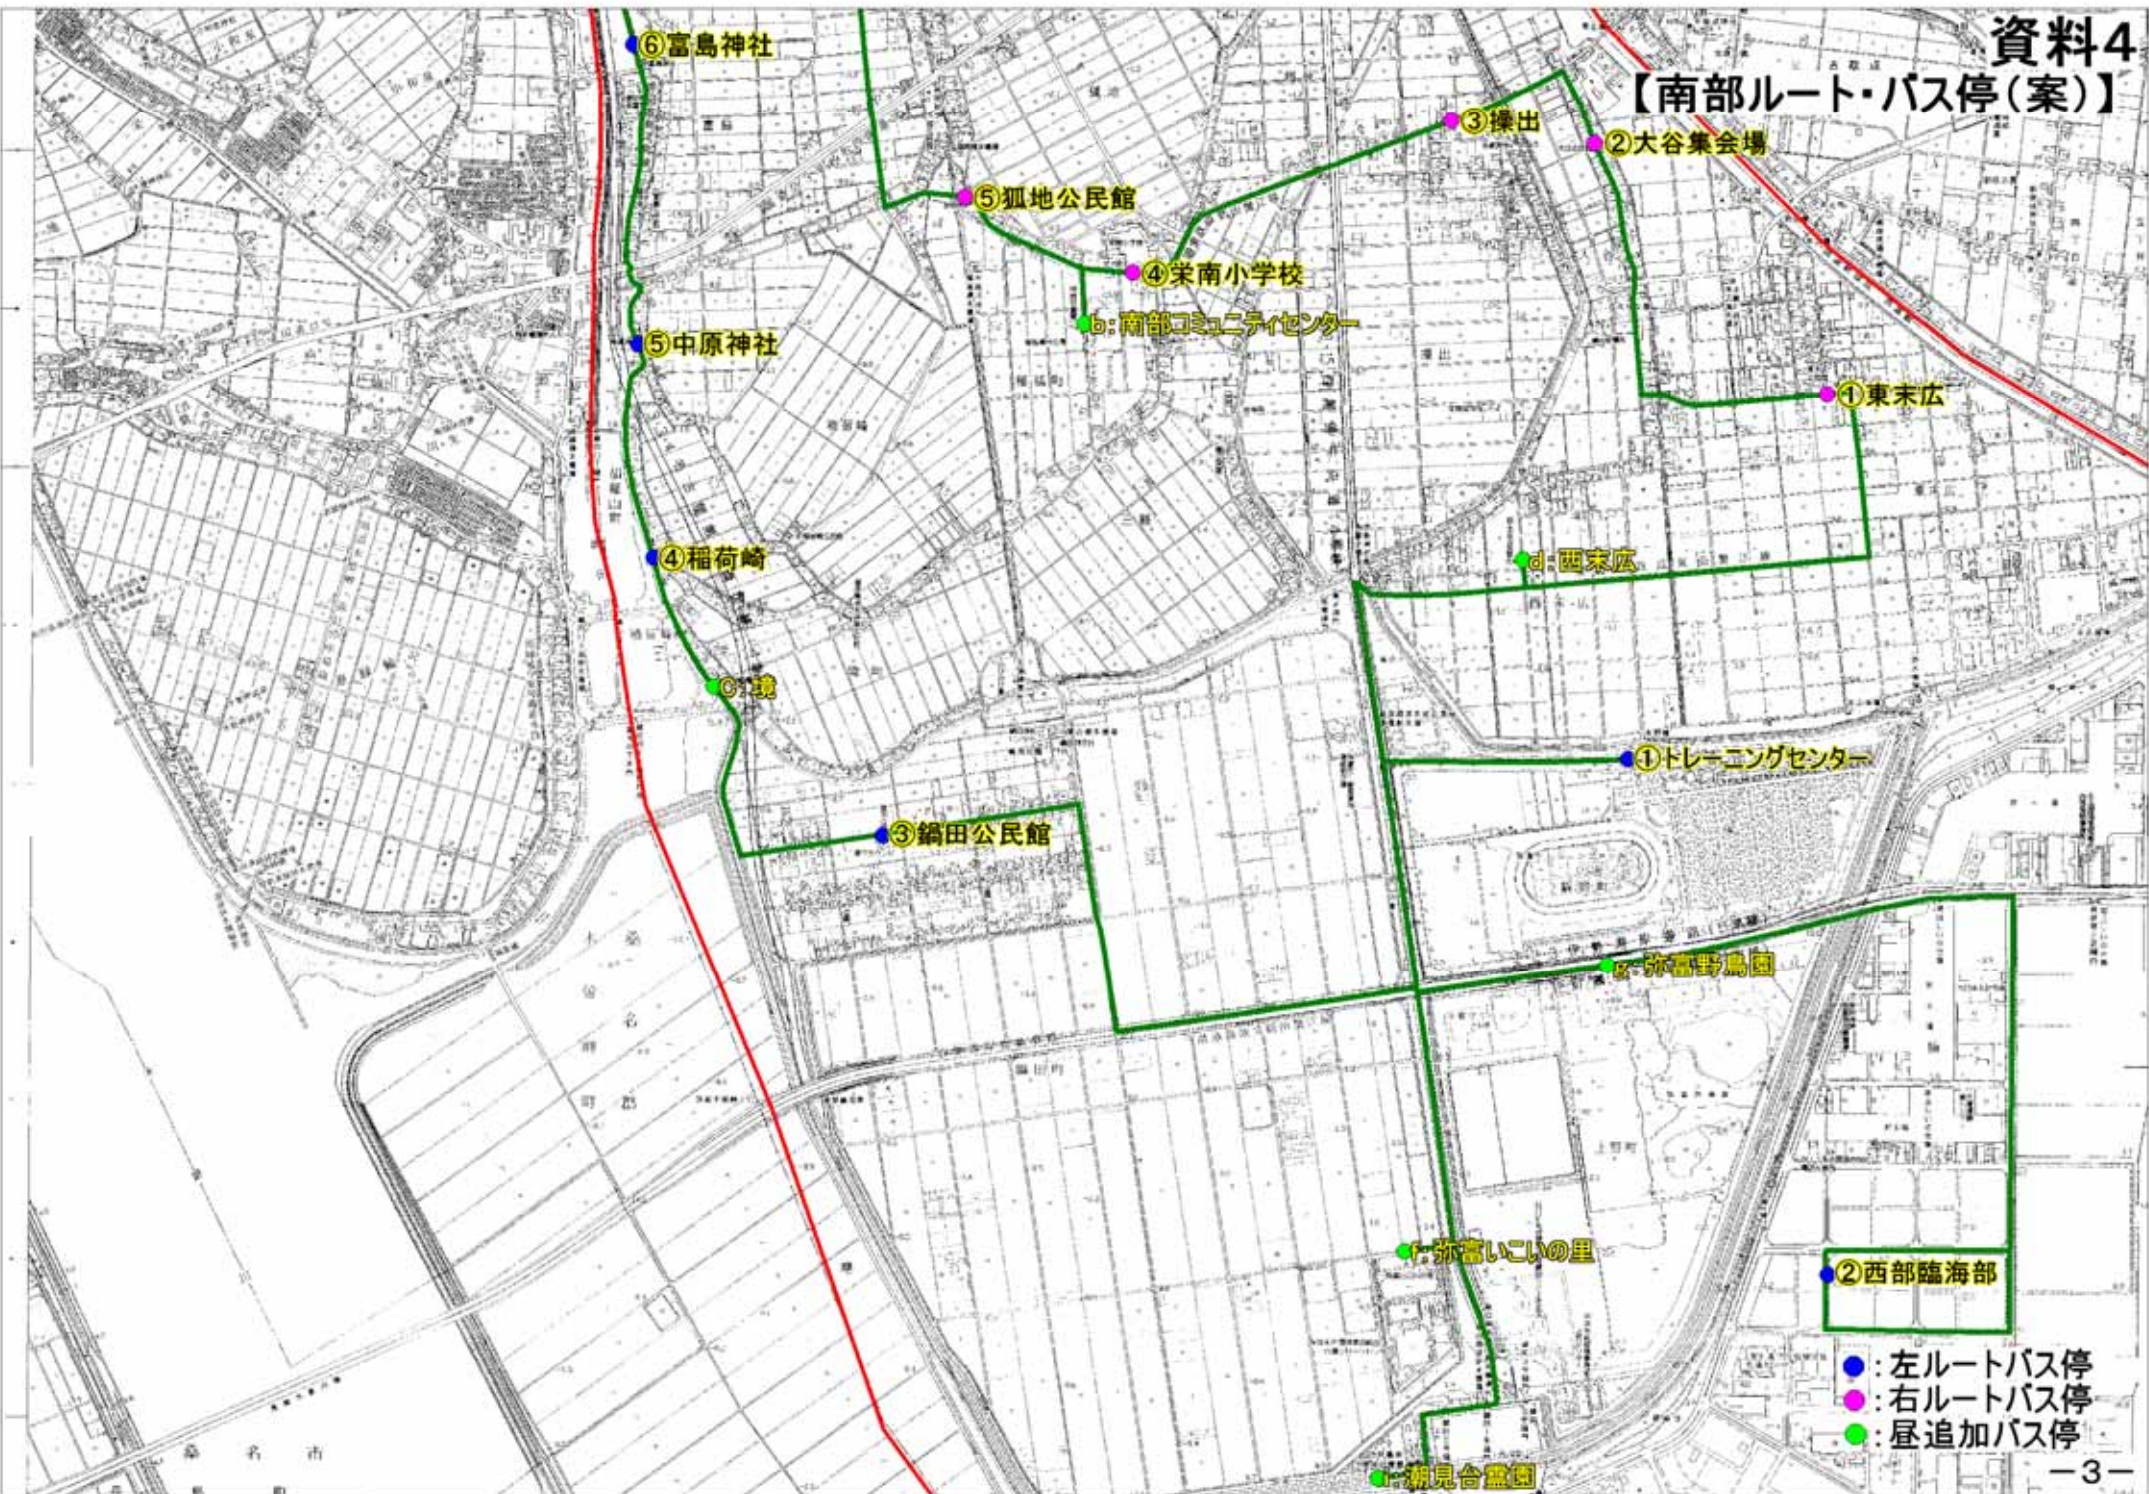

【北部ルート・バス停 (案)】

- : 左ルートバス停
- : 右ルートバス停
- : 昼追加バス停

【南部ルート・バス停(案)】

【南部ルート・バス停(案)】

- : 左ルートバス停
- : 右ルートバス停
- : 昼追加バス停