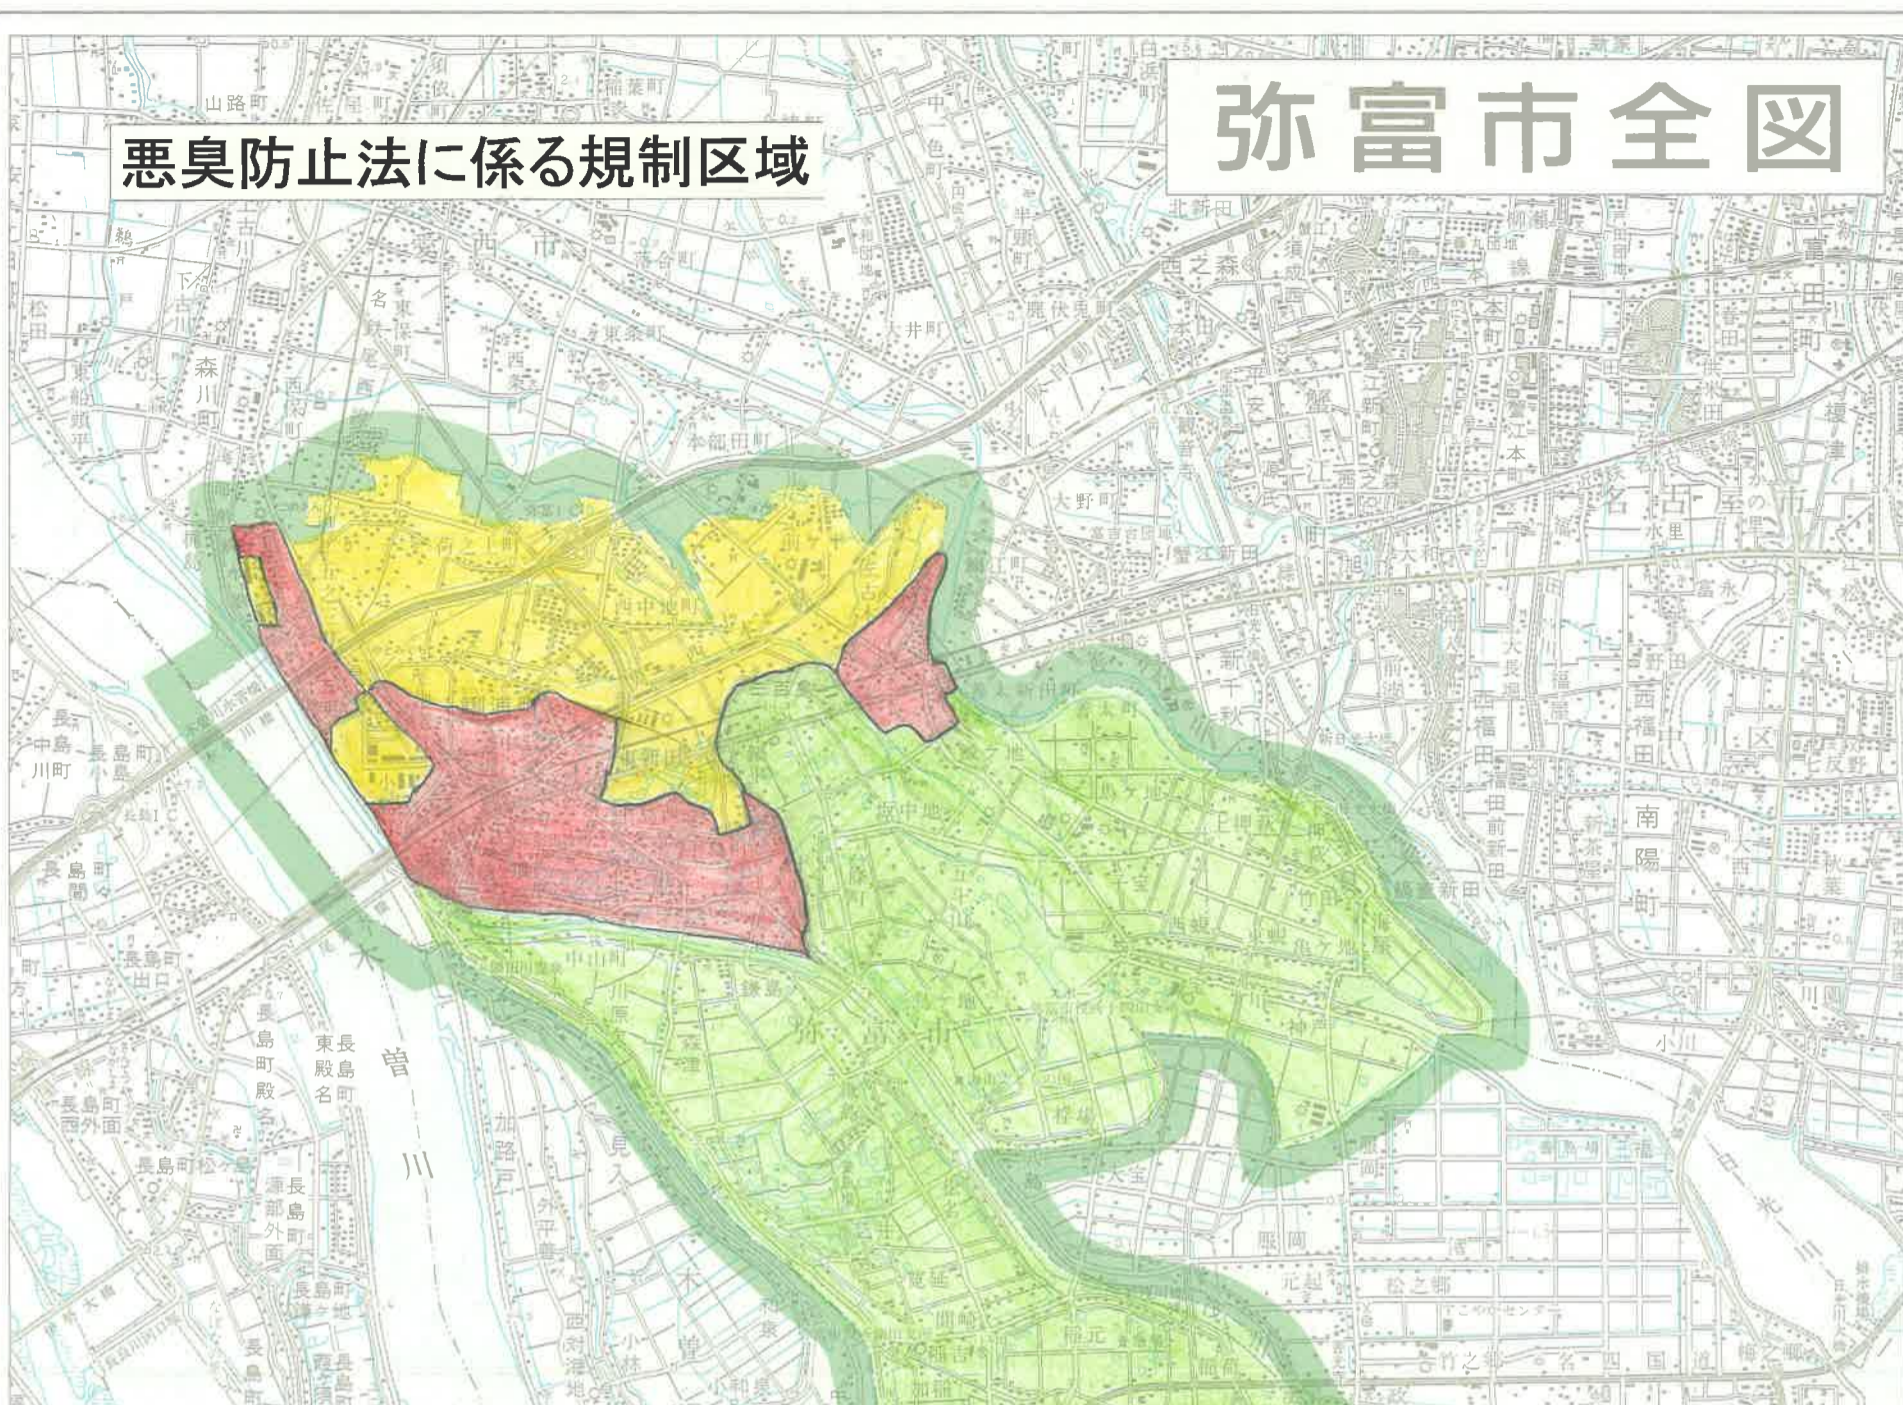

弥富市全図

悪臭防止法に係る規制区域

第2種地域

全 域	一 部
楽平	
又八	
前ヶ平	
東中地	
西中地町	
鎌倉	
荷之上町	
五之三町	五之三町川平
綱浦町用水上、下本田、下与太 上巳、浦六、北前新田、東前新田 一反割、中割、下巳、天王割 伊勢田前、車新田、車東、三畝割	綱浦町上六、気開、未新田 上本田
五明町蒲原、西亀具、二間城 土袋、内川平、内川平外 小島町上新田、半兵衛分	五明町九郎治、小赤津外

凡 例

	第1種
	第2種
	第3種
	公害防止協定により 第1種規制

記 号 例

--- 県 界	○ 郵 便 局
--- 市 郡 界	⊙ 寺 院 社
--- 町 村 界	⊙ 神 社 点
○ 市 役 所	△ 三 角 点
○ 役 場・支 所	■ 水 準 点
* 学 校	

第1種地域

全 域	一 部
佐古木	
前ヶ須町	野方(海部幹線水路～筏側除)
平島	
五明町築留	五明町九郎治、小赤津外
五明一丁目～四丁目	
川平一丁目	
五之三川平一丁目～三丁目	
	五之三町川平
海老江一丁目	
小島町下新田、附新田	
綱浦町東気開、方六、脇元小 下六、中六、方六十ヶ 南前新田、西前新田	綱浦町上六、気開、未新田 上本田