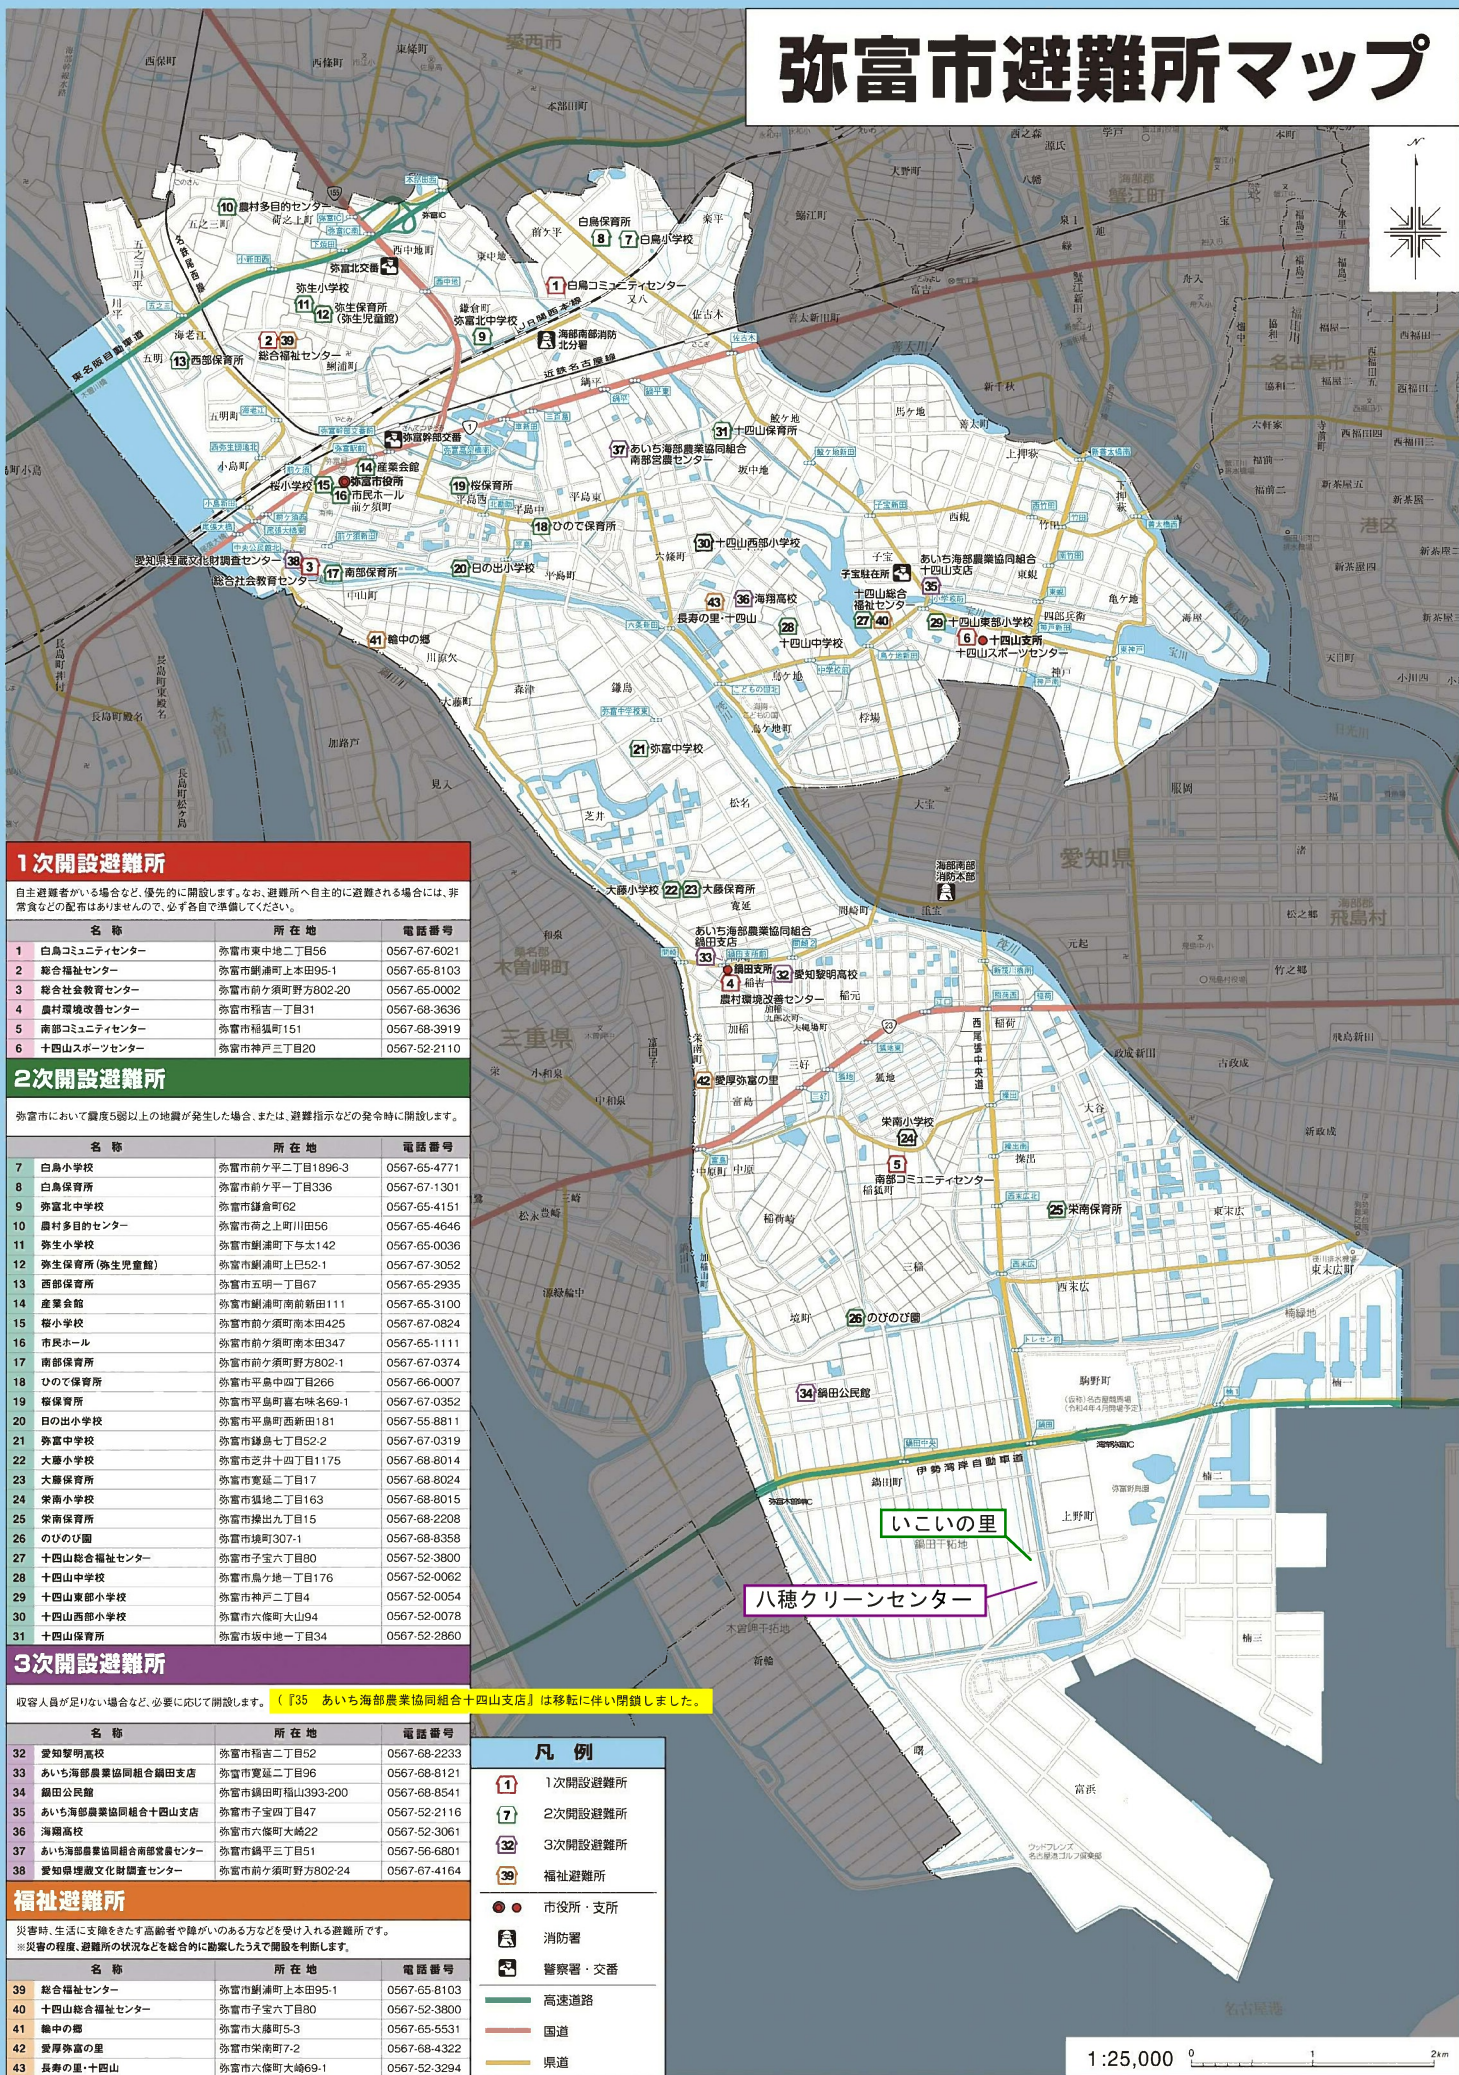

弥富市避難所マップ

1次開設避難所

自主避難者がいる場合など、優先的に開設します。なお、避難所へ自主的に避難される場合には、非常食などの配布はありませんので、必ず各自で準備してください。

| 名称 | 所在地 | 電話番号 |
|----------------|-----------------|--------------|
| 1 白鳥コミュニティセンター | 弥富市東中地二丁目56 | 0567-67-6021 |
| 2 総合福祉センター | 弥富市前ヶ須町上本田95-1 | 0567-65-8103 |
| 3 総合社会教育センター | 弥富市前ヶ須町野方802-20 | 0567-65-0002 |
| 4 農村環境改善センター | 弥富市稲吉一丁目31 | 0567-68-3636 |
| 5 南部コミュニティセンター | 弥富市稲垣町151 | 0567-68-3919 |
| 6 十四山スポーツセンター | 弥富市神戶二丁目20 | 0567-52-2110 |