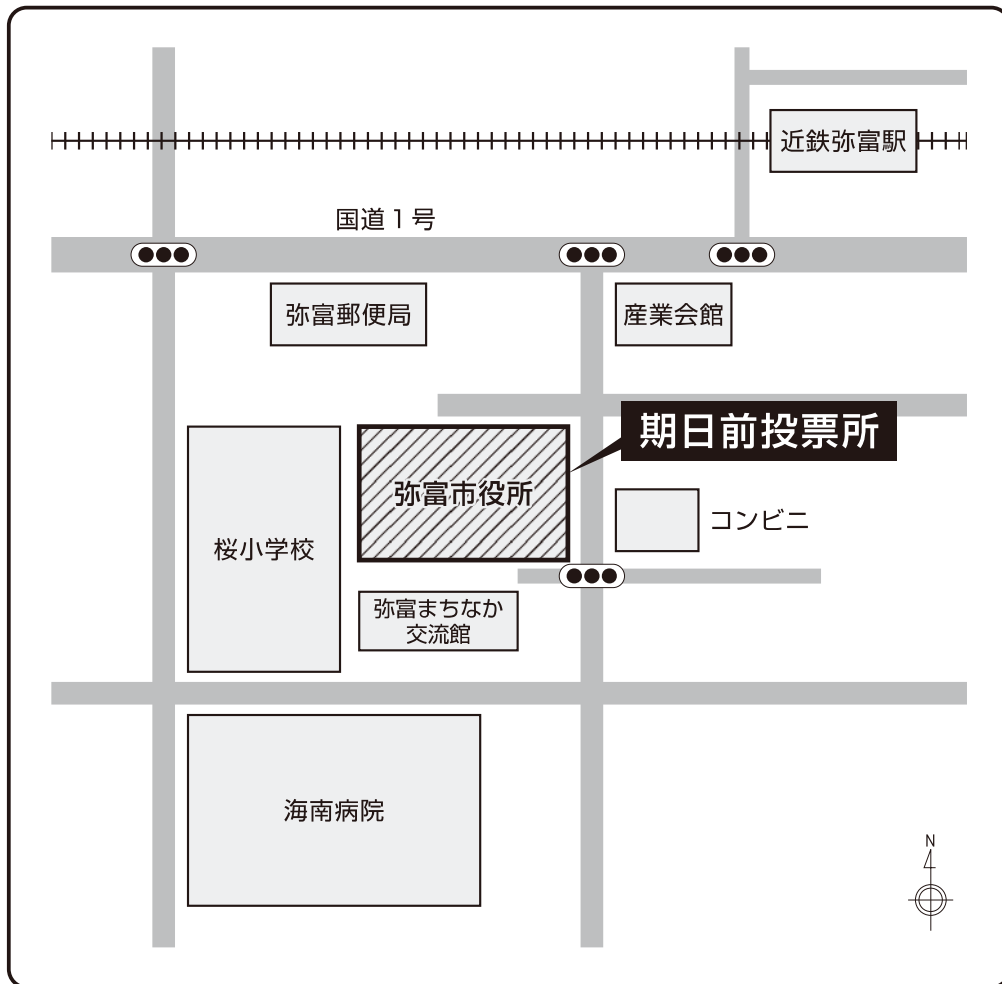

# 期日前投票所(弥富市役所) のご案内

期日前投票所は、弥富市役所(弥富市前ヶ須町南本田335番地)となっておりますので、お間違えのないようにお願いします。

入場券がお手元に届く前でも、期日前投票を行うことができます。手続に時間はかかりませんので、投票日当日に投票ができない見込みの方は、期日前投票をご利用ください。

※ 休日及び午後5時15分以降は、正面玄関又は1階南入口（弥富まちなか交流館側）をご利用ください。