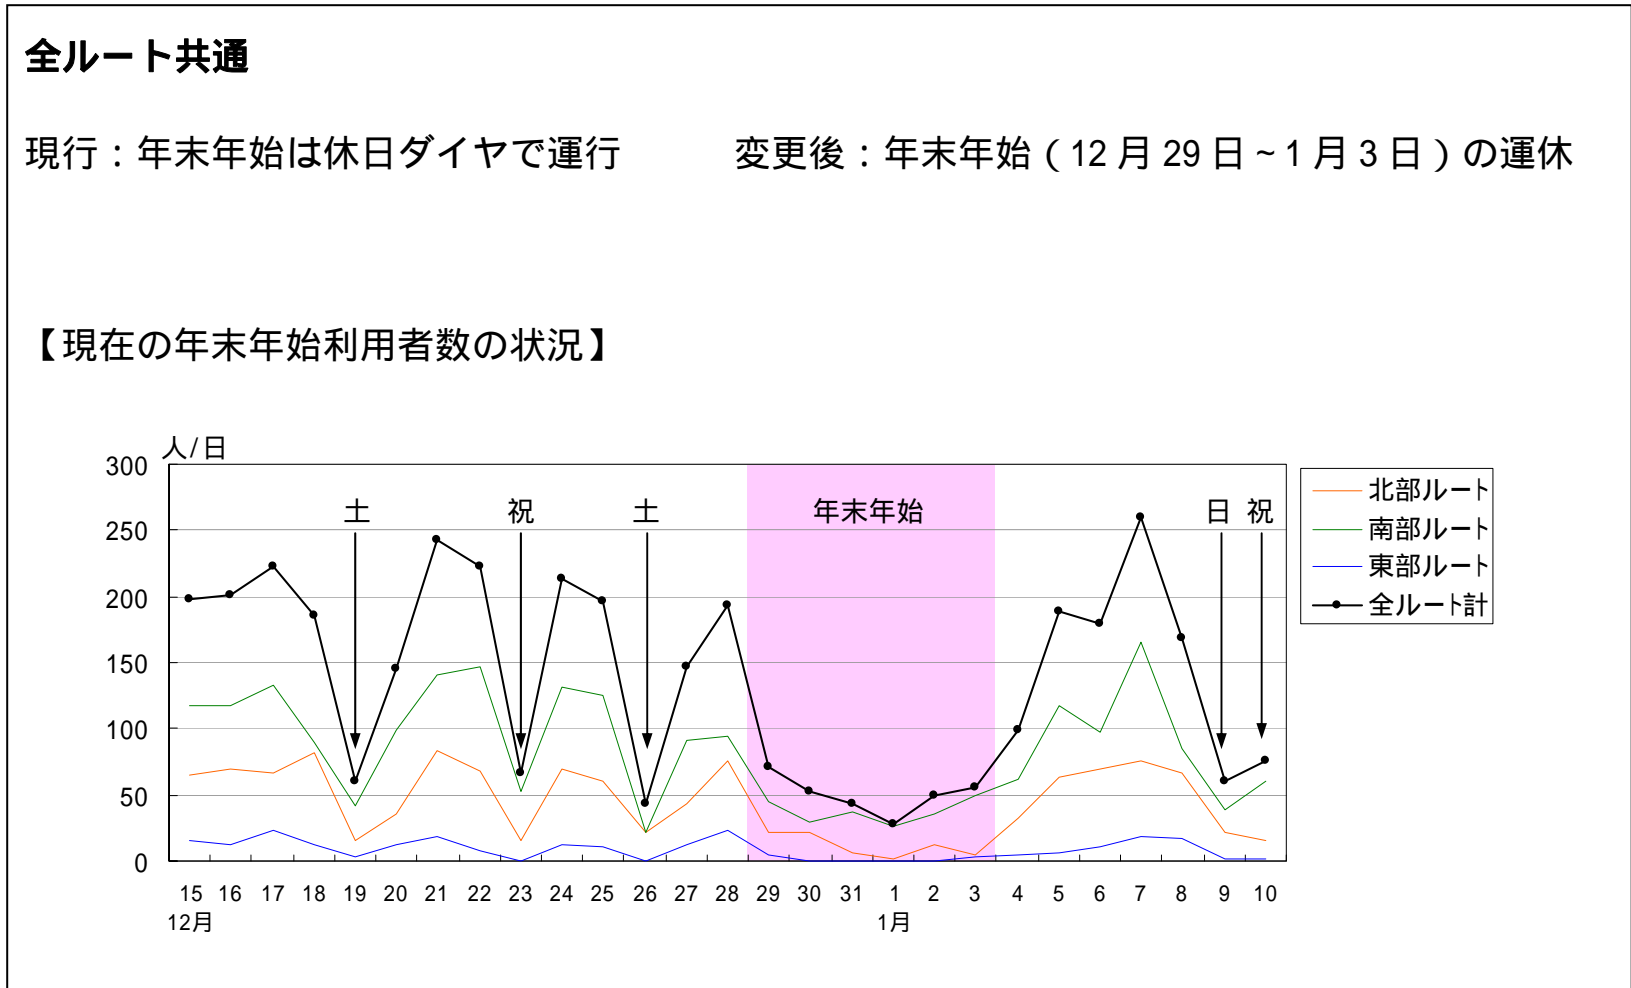

ダイヤ変更（案）

（平成 23 年 4 月 1 日から変更予定）

北部ルート（平日）

【現行】

番号	便数	北部1	北部2	北部3	北部4	北部5	北部6	北部7	北部8	北部9	北部10	北部11	北部12	北部13	北部14	北部15	北部16	北部17	北部18	北部19	北部20	北部21	北部22
1	近鉄弥富駅北口					9:00		10:55		11:40		13:30		15:00		17:30		18:30				20:30	
2	くわしん弥富支店					9:02		10:57		11:42		13:32		15:02		17:32		18:32				20:32	
3	イオンタウン					9:04		10:59		11:44		13:34		15:04		17:34		18:34				20:34	
4	総合福祉センター					9:06		11:01		11:46		13:36		15:06		17:36		18:36				20:36	
5	西部保育所					9:12		11:07		11:52		13:42		15:12		17:42		18:42				20:42	
6	新田川平公民館					9:14		11:09		11:54		13:44		15:14		17:44		18:44				20:44	
7	五反波公園					9:16		11:11		11:56		13:46		15:16		17:46		18:46				20:46	
8	荷之上公民館					9:20		11:15		12:00		13:50		15:20		17:50		18:50				20:50	
9	かおるヶ丘団地					9:22		11:17		12:02		13:52		15:22		17:52		18:52				20:52	
10	栄団地					9:25		11:20		12:05		13:55		15:25		17:55		18:55				20:55	
11	ボプラ台団地					9:26		11:21		12:06		13:56		15:26		17:56		18:56				20:56	
12	西中地公民館					9:28		11:23		12:08		13:58		15:28								20:58	
13	白鳥コミュニティセンター *					9:30		11:25		12:10		14:00		15:30								21:00	
14	栗荘団地		7:00		7:50	9:32		11:27		12:12		14:02		15:32								21:02	
15	又八神社		7:02		7:52	9:34		11:29		12:14		14:04		15:34								21:04	
16	佐古木駅		7:06		7:56	9:38		11:33		12:18		14:08		15:38								21:08	
17	喫茶ゴールド		7:12		8:02	9:44		11:39		12:24		14:14		15:44								21:14	
18	ひので保育所		7:13		8:03	9:45		11:40		12:25		14:15		15:45								21:15	
19	南前新田交差点 *					9:46		11:41		12:26		14:16		15:46								21:16	
20	平島中タウンパーク *					9:48		11:43		12:28		14:18		15:48								21:18	
21	スギ薬局		7:14		8:04	9:50		11:45		12:30		14:20		15:50								21:20	
22	海南病院		7:17		8:07	9:53		11:48		12:33		14:23		15:53								21:23	
23	弥富市役所		7:18		8:08	9:54		11:49		12:34		14:24		15:54								21:24	
24	近鉄弥富駅南口		7:21		8:11	9:57		11:52		12:37		14:27		15:57								21:27	
24	近鉄弥富駅南口		北部1より		北部3より			9:20		10:25		12:20		13:50		15:20	17:10	18:10		19:10	19:40		21:10
23	弥富市役所					9:23		10:28		12:23		13:53		15:23	17:13	18:13		19:13	19:43			21:13	
22	海南病院		7:21		8:21	9:24		10:29		12:24		13:54		15:24	17:14	18:14		19:14	19:44			21:14	
21	スギ薬局					9:27		10:32		12:27		13:57		15:27	17:17	18:17		19:17	19:47			21:17	
20	平島中タウンパーク *					9:29		10:34		12:29		13:59		15:29								21:19	
19	南前新田交差点 *					9:31		10:36		12:31		14:01		15:31								21:21	
18	ひので保育所					9:32		10:37		12:32		14:02		15:32	17:18	18:18		19:18	19:52			21:22	
17	喫茶ゴールド					9:33		10:38		12:33		14:03		15:33	17:19	18:19		19:19	19:53			21:23	
16	佐古木駅					9:39		10:44		12:39		14:09		15:39	17:25	18:25		19:25	19:59			21:29	
15	又八神社					9:43		10:48		12:43		14:13		15:43	17:29	18:29		19:29	20:03			21:33	
14	栗荘団地					9:45		10:50		12:45		14:15		15:45	17:31	18:31		19:31	20:05			21:35	
13	白鳥コミュニティセンター *					9:47		10:52		12:47		14:17		15:47								21:37	
12	西中地公民館					9:49		10:54		12:49		14:19		15:49								21:39	
11	ボプラ台団地	6:45		7:45		9:51		10:56		12:51		14:21		15:51								21:41	
10	栄団地	6:46		7:46		9:52		10:57		12:52		14:22		15:52								21:42	
9	かおるヶ丘団地	6:49		7:49		9:55		11:00		12:55		14:25		15:55								21:45	
8	荷之上公民館	6:51		7:51		9:57		11:02		12:57		14:27		15:57								21:47	
7	五反波公園	6:55		7:55		10:01		11:06		13:01		14:31		16:01								21:51	
6	新田川平公民館	6:57		7:57		10:03		11:08		13:03		14:33		16:03								21:53	
5	西部保育所	6:59		7:59		10:05		11:10		13:05		14:35		16:05								21:55	
4	総合福祉センター	7:05		8:05		10:11		11:16		13:11		14:41		16:11								22:01	
3	イオンタウン	7:07		8:07		10:13		11:18		13:13		14:43		16:13								22:03	
2	くわしん弥富支店	7:09		8:09		10:15		11:20		13:15		14:45		16:15								22:05	
1	近鉄弥富駅北口	7:11		8:11		10:17		11:22		13:17		14:47		16:17								22:07	
	便数	北部1	北部2	北部3	北部4	北部5	北部6	北部7	北部8	北部9	北部10	北部11	北部12	北部13	北部14	北部15	北部16	北部17	北部18	北部19	北部20	北部21	北部22