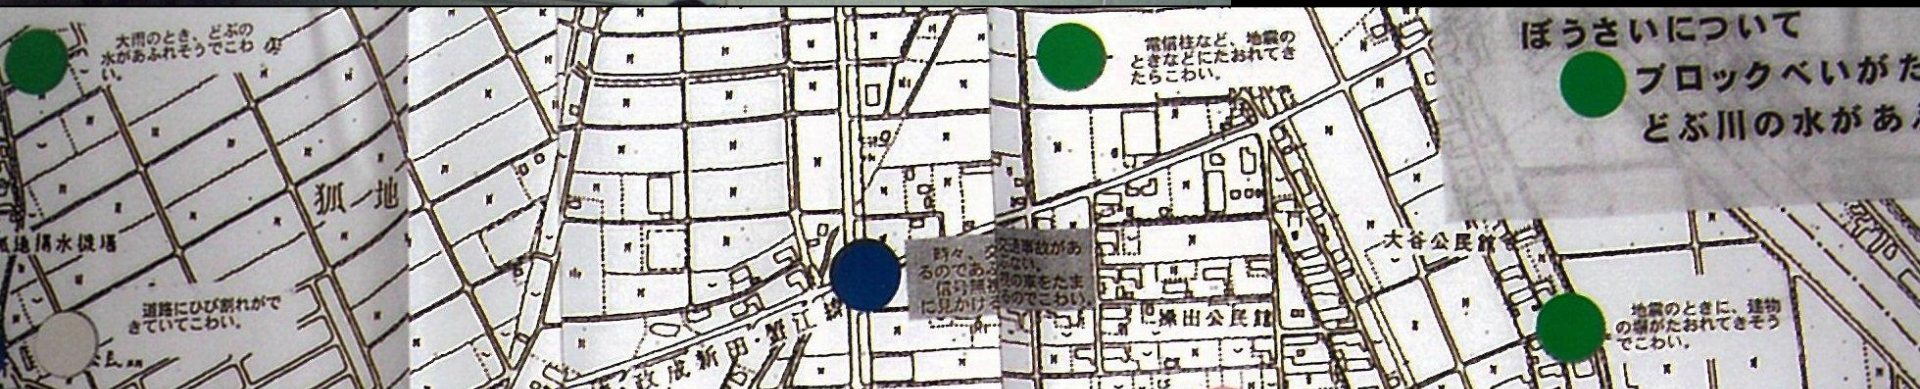

**【市学校教育課】
ボランティア保険
ユニフォーム貸出**

**【栄南小学校】
分団通学路の地図
危険箇所の提示**

問題点

- ・ 同報無線を聞いて迎えるだけで果たして安全なの？
- ・ 皆が、ユニフォームを着てないと、不審者が紛れ込んでいても判りにくいのでは？

ぼうさいについて

● ブロックべいが大谷川の水があ

● 地震のときに、建物の壁がたおれてきそうでこわい。

安心・安全マップ作り