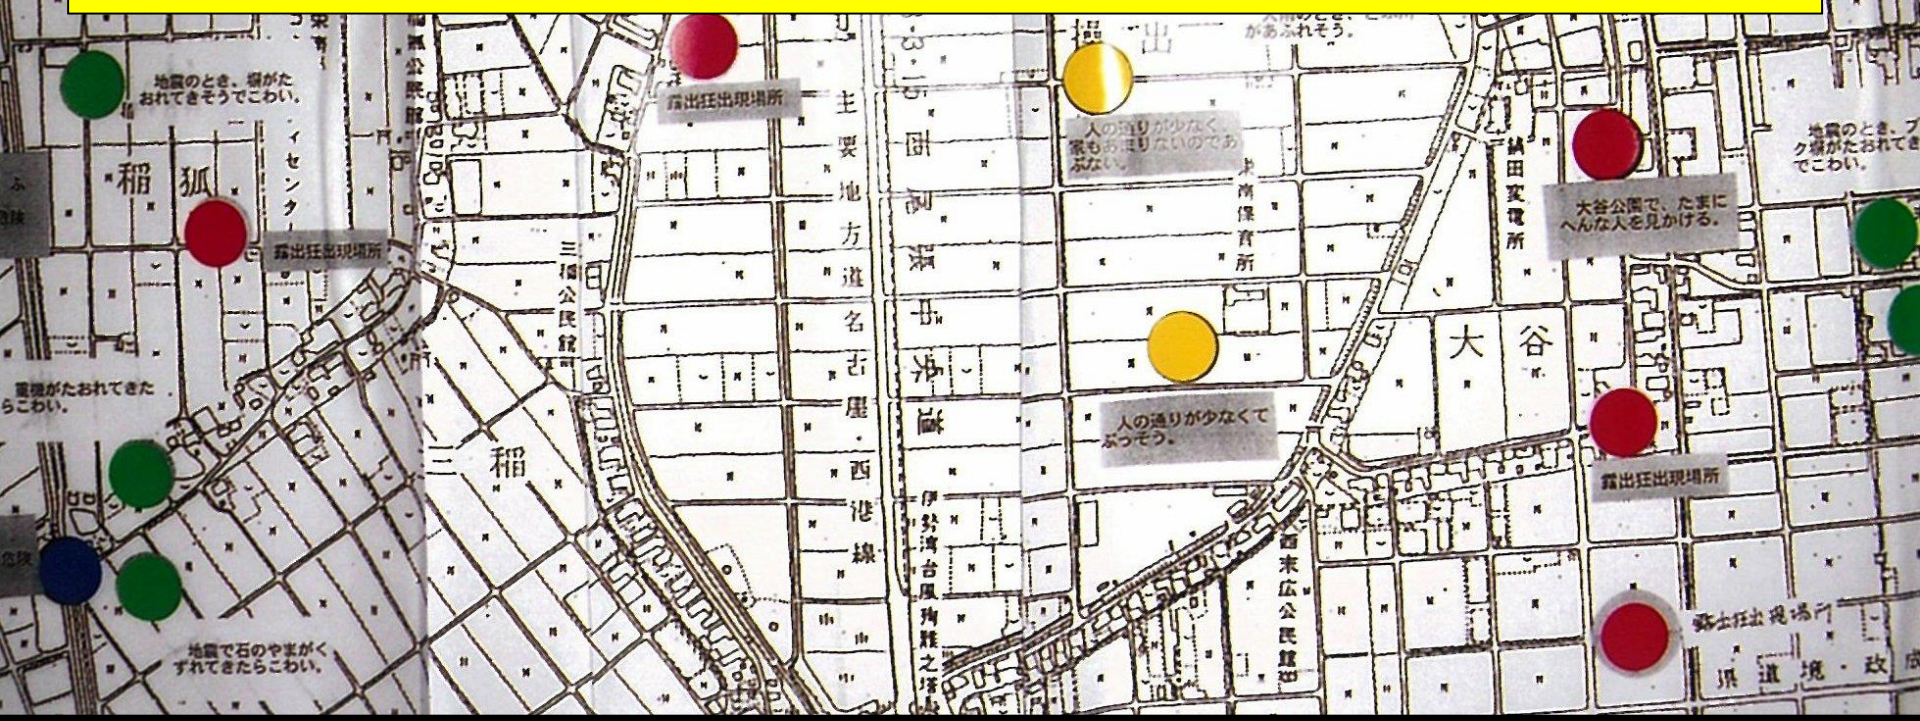

**【市学校教育課】
ボランティア保険
ユニフォーム貸出**

**【栄南小学校】
分団通学路の地図
危険箇所の提示**

問題点

- ・ 同報無線を聞いて迎えるだけで果たして安全なの？
- ・ 皆が、ユニフォームを着てないと、不審者が紛れ込んでいても判りにくいのでは？

ぼうさいについて

● ブロックべいが大谷川の水があ

● 地震のときに、建物の壁がたおれてきそうでこわい。

安心・安全マップ作り