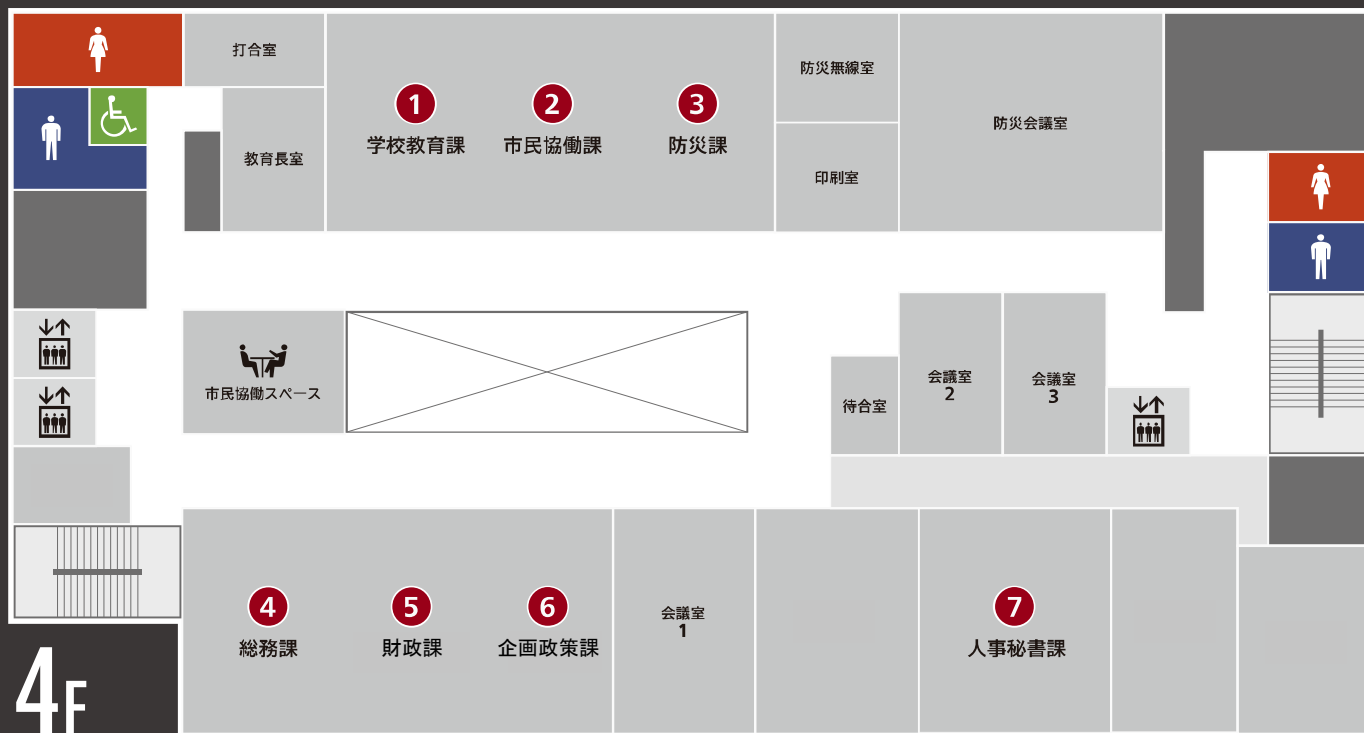

下水道課

相談室
3

相談室
4

打合室
1

弥富市役所 2階

弥富市役所 3階

弥富市役所 4 階

弥富市役所 5階