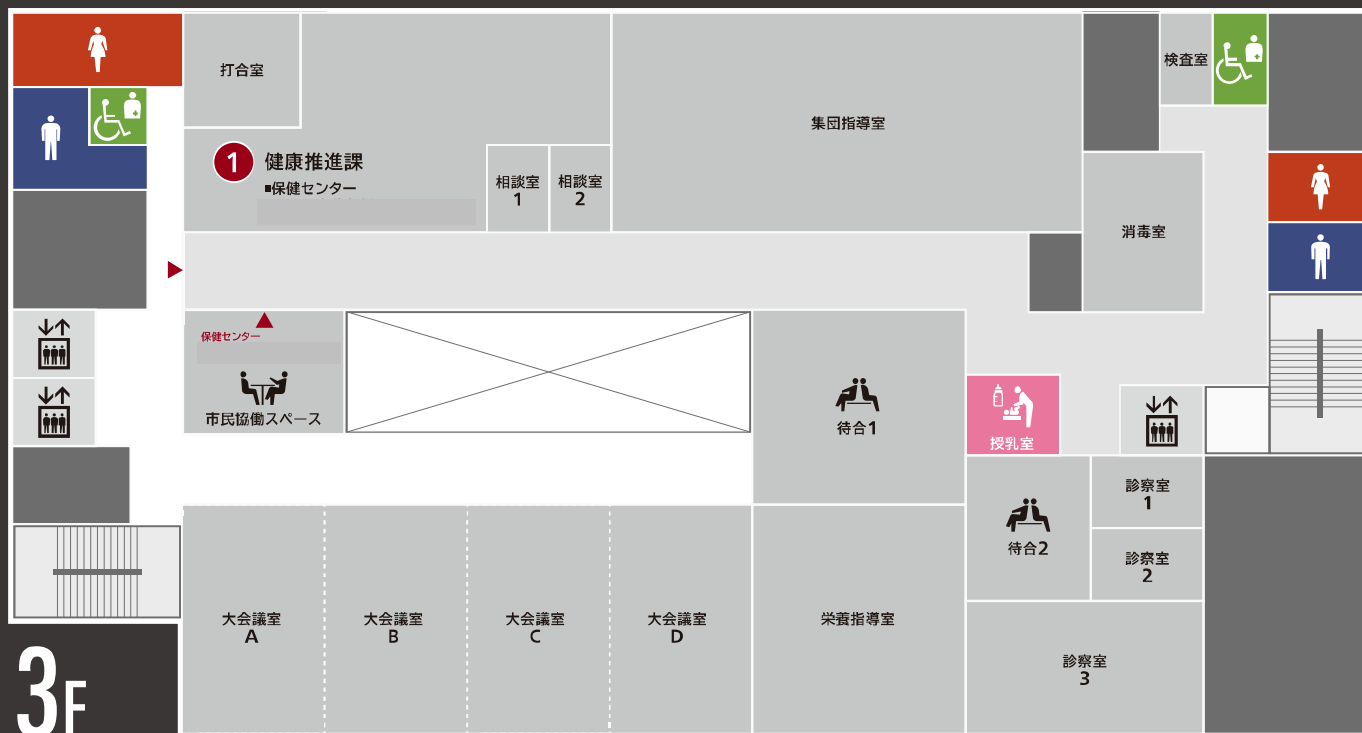

税務課

相談室
1

相談室
5

相談室
2

市民協働スペース

印刷室

図書館

P
立体駐車場

下水道課

相談室
3

相談室
4

打合室
1

弥富市役所 2階

弥富市役所 3階

弥富市役所 4 階

弥富市役所 5階