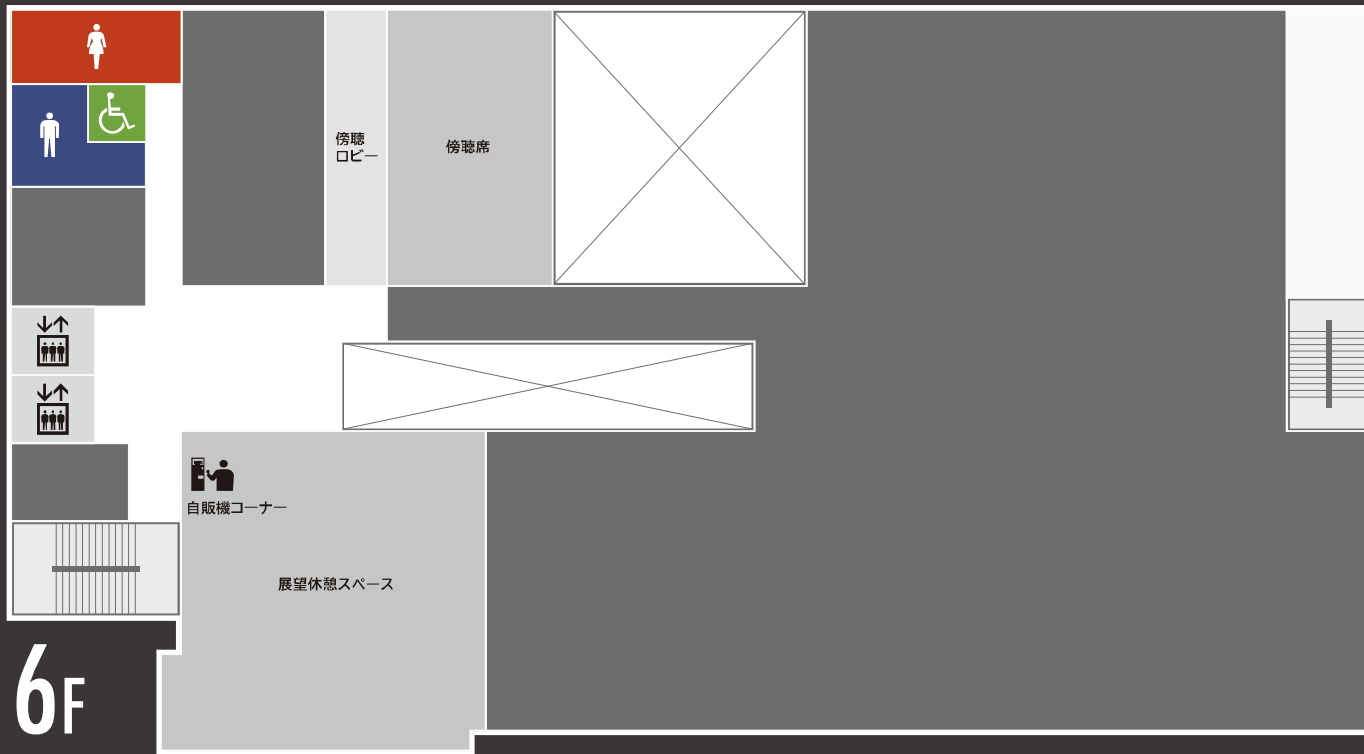

下水道課

相談室
3

相談室
4

打合室
1

弥富市役所 2階

弥富市役所 3階

弥富市役所 4 階

弥富市役所 5階