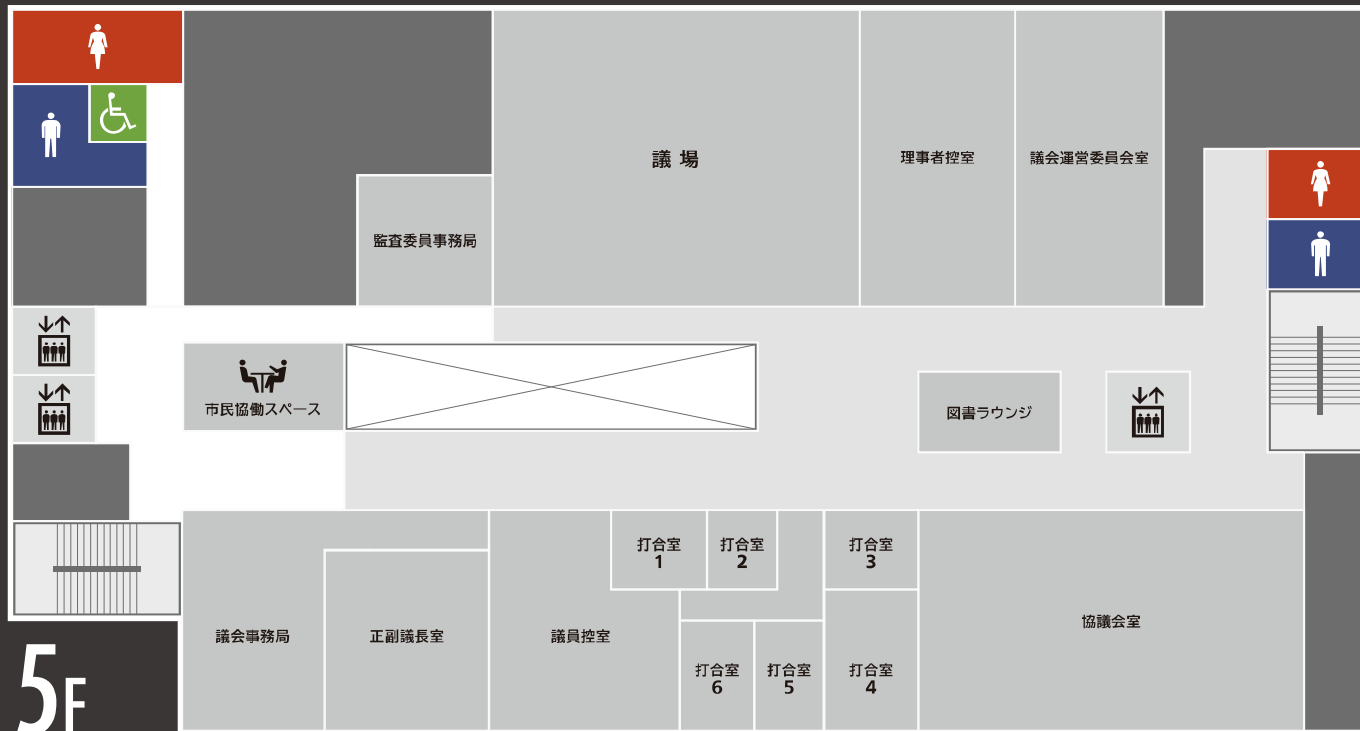

下水道課

相談室
3

相談室
4

打合室
1

弥富市役所 2階

弥富市役所 3階

弥富市役所 4 階

弥富市役所 5階