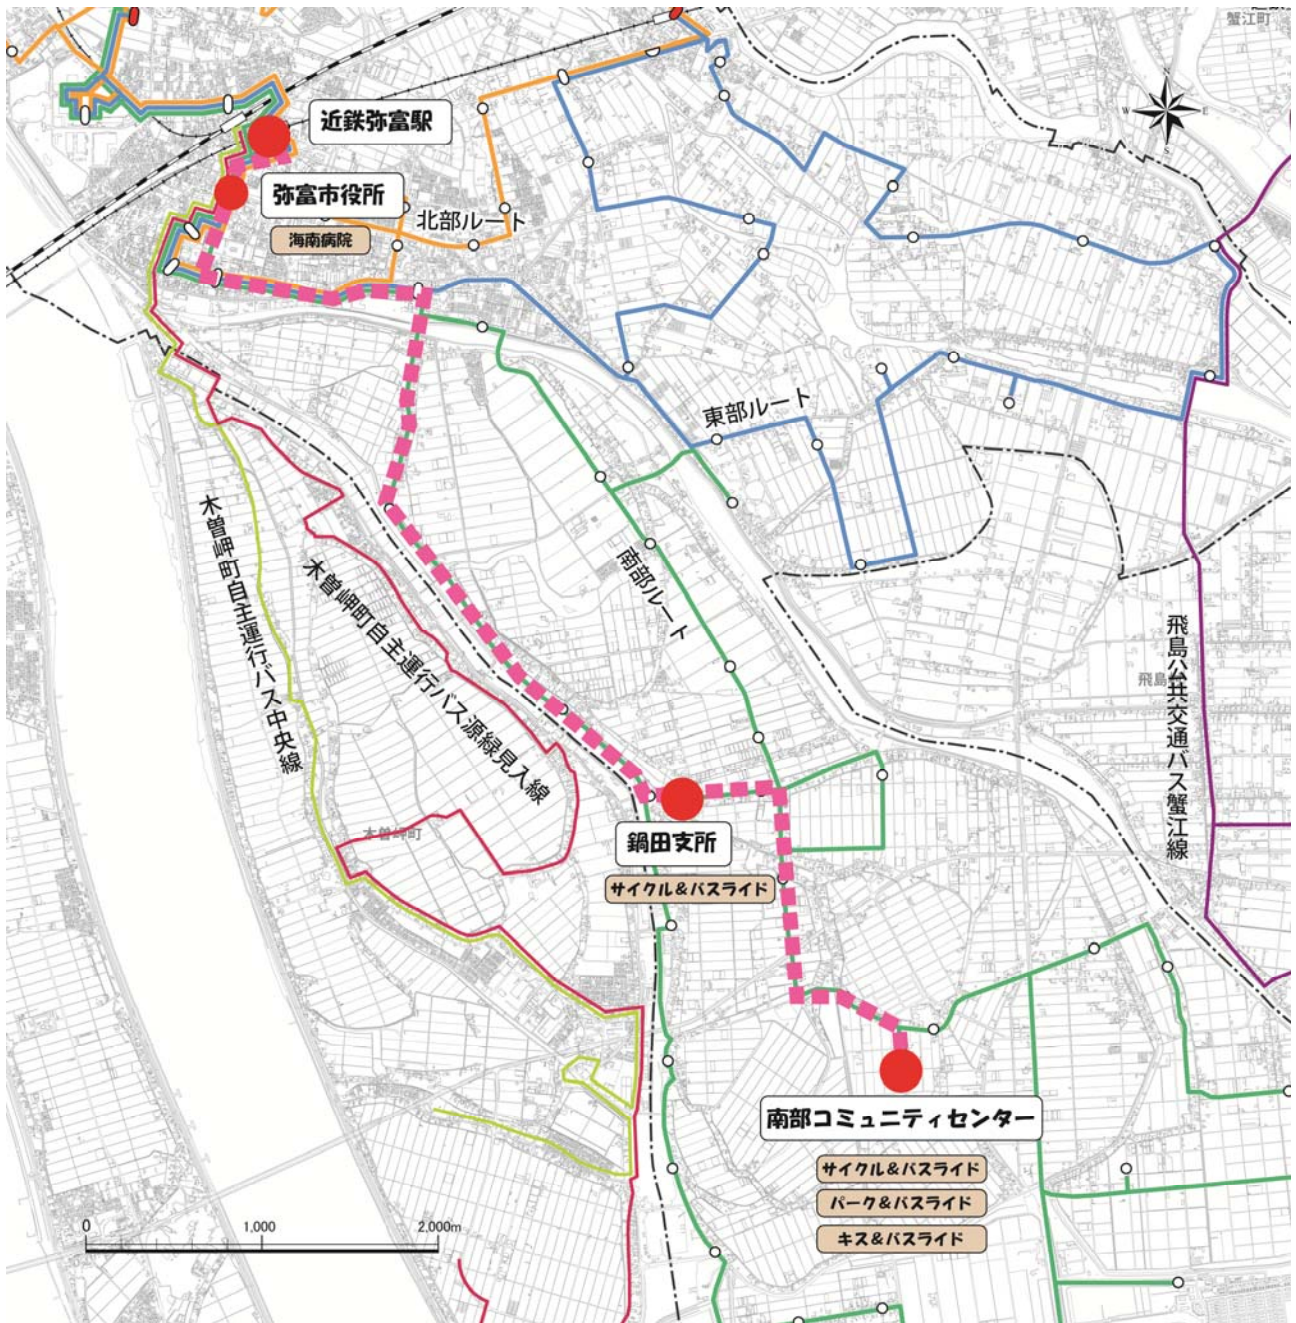

南部地域における通勤・通学・通院急行バス社会実験運行について

1. 社会実験運行の目的

南部地域を中心に運行する南部ルートは、乗車時間が長く運行便数が少ないという問題があり、意見交換会でも数多くの意見が出されています。現在見直し中の改訂) 弥富市地域公共交通網形成計画において、「南部ルートの公共交通網再編」として事業を位置づけており、これまでに実施した意見交換会での意見も踏まえ、南部コミュニティセンターや鍋田支所等主要な施設を拠点とし、通勤、通学需要に対応した市中心部への急行便の運行について令和 3 年度に社会実験運行を実施することとしております。また、その結果を適切に評価を実施し、令和 4 年度の本格運行に向けた運行計画を検討するとともに、移転してくる名古屋競馬場との連携も視野に、南部ルート全体の再編を検討し実施するものです。

停車バス停：南部コミュニティセンター、鍋田支所、弥富市役所、近鉄弥富駅南口

その他：多様な交通手段との乗り継ぎ利便性や、通勤・通学の送迎負担軽減のため以下の施策も実施

- ・南部コミュニティセンター：サイクル&バスライド駐輪場、パーク&バスライド駐車場、コミュニティセンター内の空会議室等をキス&ライドの方などの待合所として開放（調整中）
- ・鍋田支所：サイクル&バスライド駐輪場
- ・弥富市役所：海南病院への通院にも対応（時間短縮のため市役所停車）

3. 今後の検討スケジュール案

令和2年度

- 令和2年12月 第3回協議会：運行内容等について協議（今回）
- 令和3年3月 第4回協議会：運行内容等について協議

令和3年度

- 令和3年6月 第1回協議会：運行内容、利用促進策等について協議、承認
- 令和3年9月 第1期社会実験運行開始
- 令和3年11月頃 利用実態調査等実施
- 令和3年12月 第3回協議会：第2期運行に向けた改善について協議、承認
再編案について協議、
- 令和4年3月 第4回協議会：本格運行の運行内容や再編案について協議

令和4年度

- 令和4年4月 第2期社会実験運行開始
- 令和4年6月 第1回協議会：本格運行の是非も含めた運行内容や再編案について協議、承認
- 令和4年9月 本格運行開始、再編実施

4. 社会実験運行ルート案

※運行事業者とも今後調整予定

5. 社会実験運行ダイヤ案

※運行事業者とも今後調整予定

【平日ダイヤ】

● 弥富南部ルート