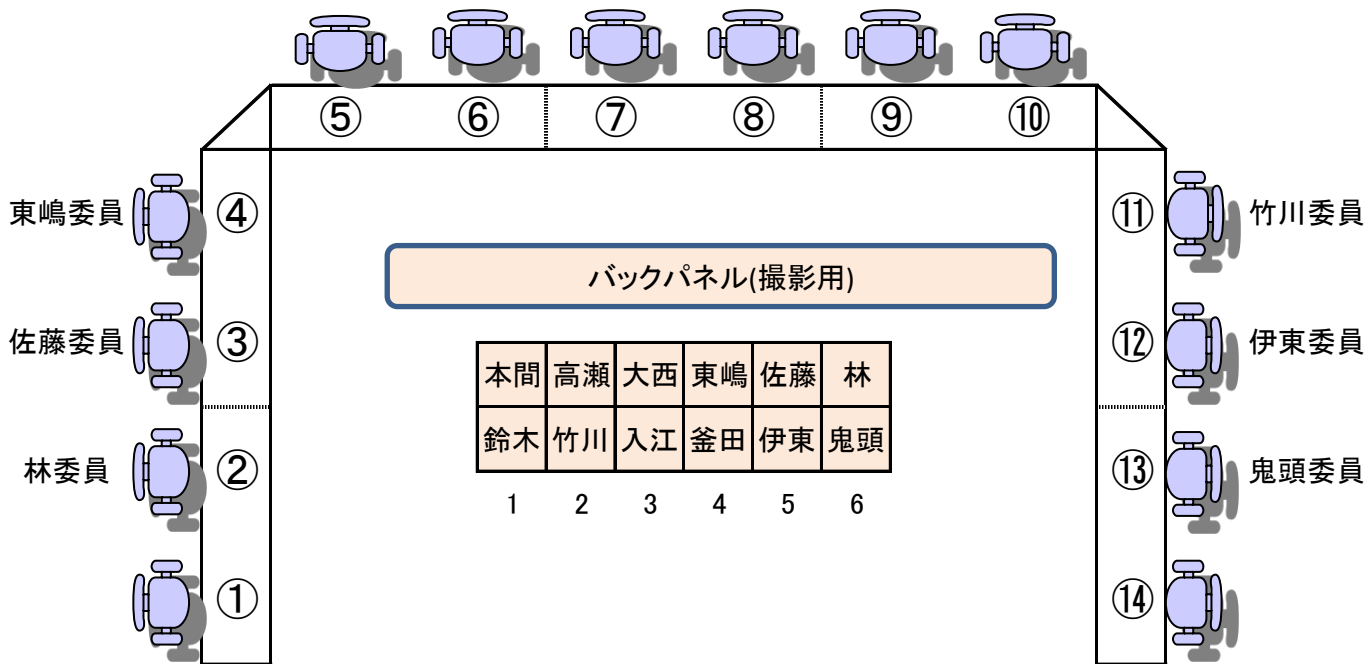

総合計画審議会 配席図

傍 聴 席

大西委員 高瀬委員 釜田会長 入江委員 本間委員 鈴木委員

マ

事務局【山内】

マ