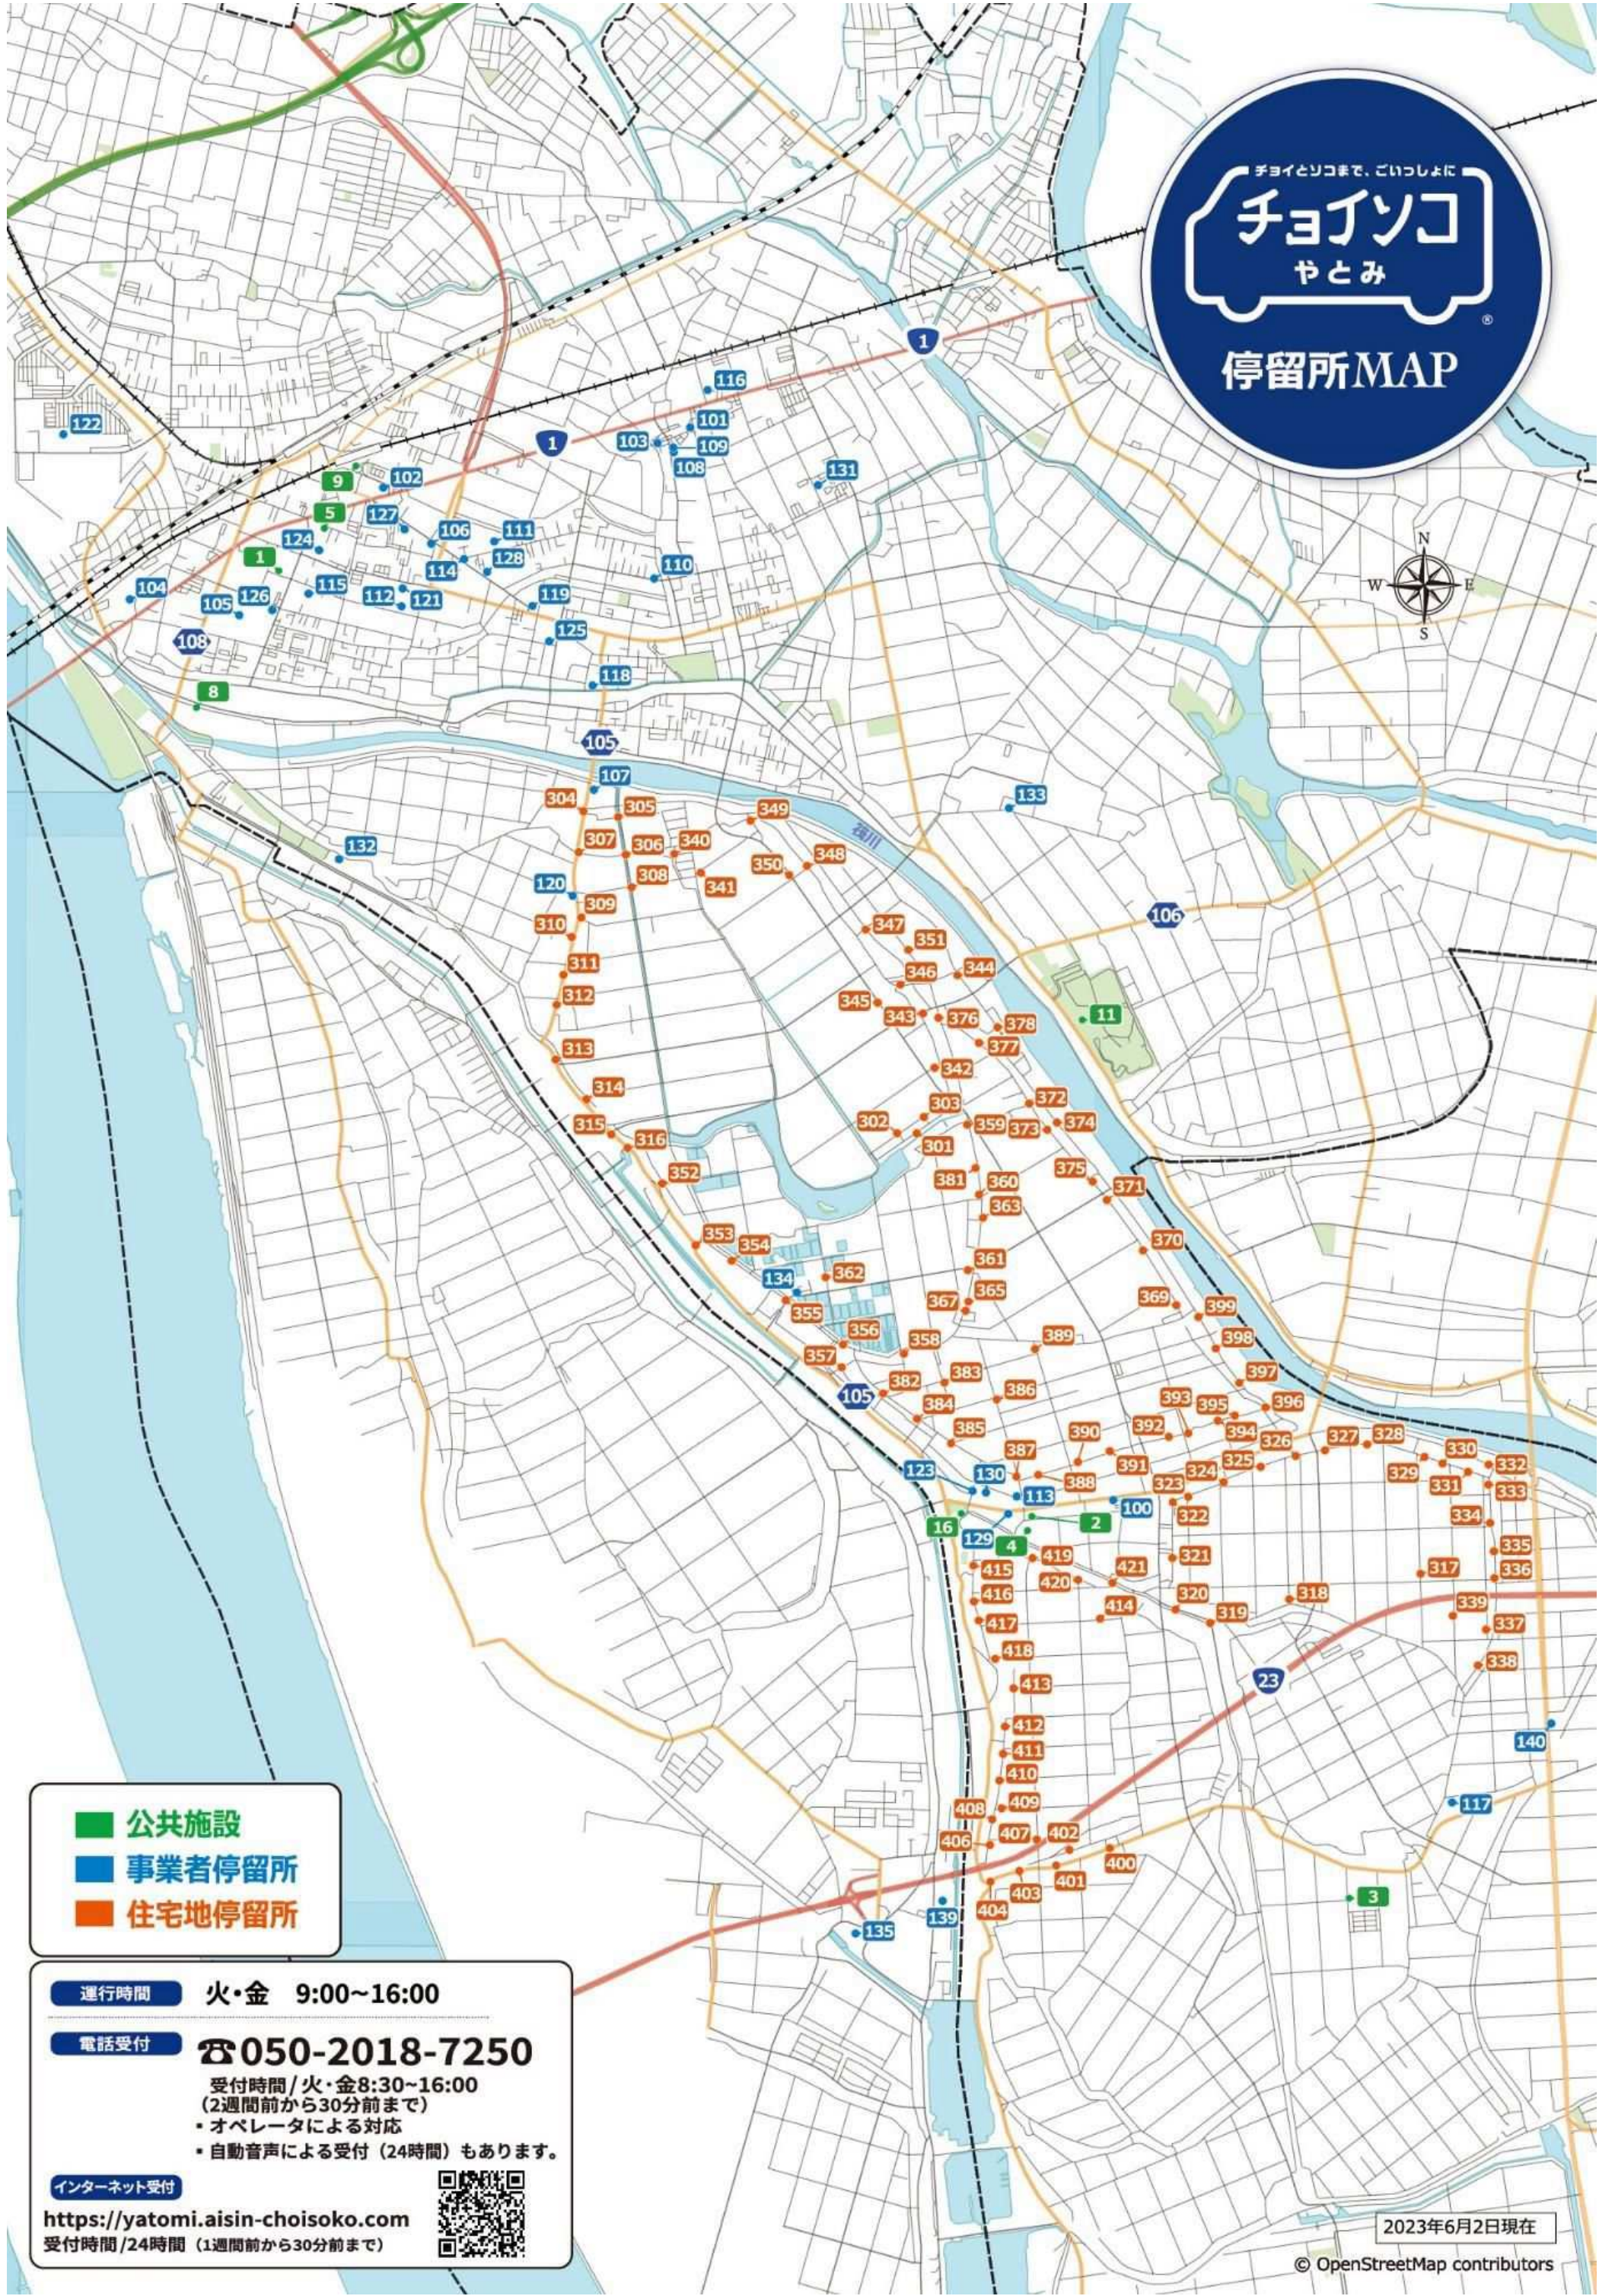

チョイソコ  
やとみ  
停留所MAP

- 公共施設
- 事業者停留所
- 住宅地停留所

**運行時間** 火・金 9:00~16:00

**電話受付** ☎050-2018-7250  
 受付時間/火・金8:30~16:00  
 (2週間前から30分前まで)  
 ・オペレータによる対応  
 ・自動音声による受付(24時間)もあります。

**インターネット受付**   
<https://yatomi.aisin-choisoko.com>  
 受付時間/24時間 (1週間前から30分前まで)

2023年6月2日現在

2023年6月2日現在

© OpenStreetMap contributors