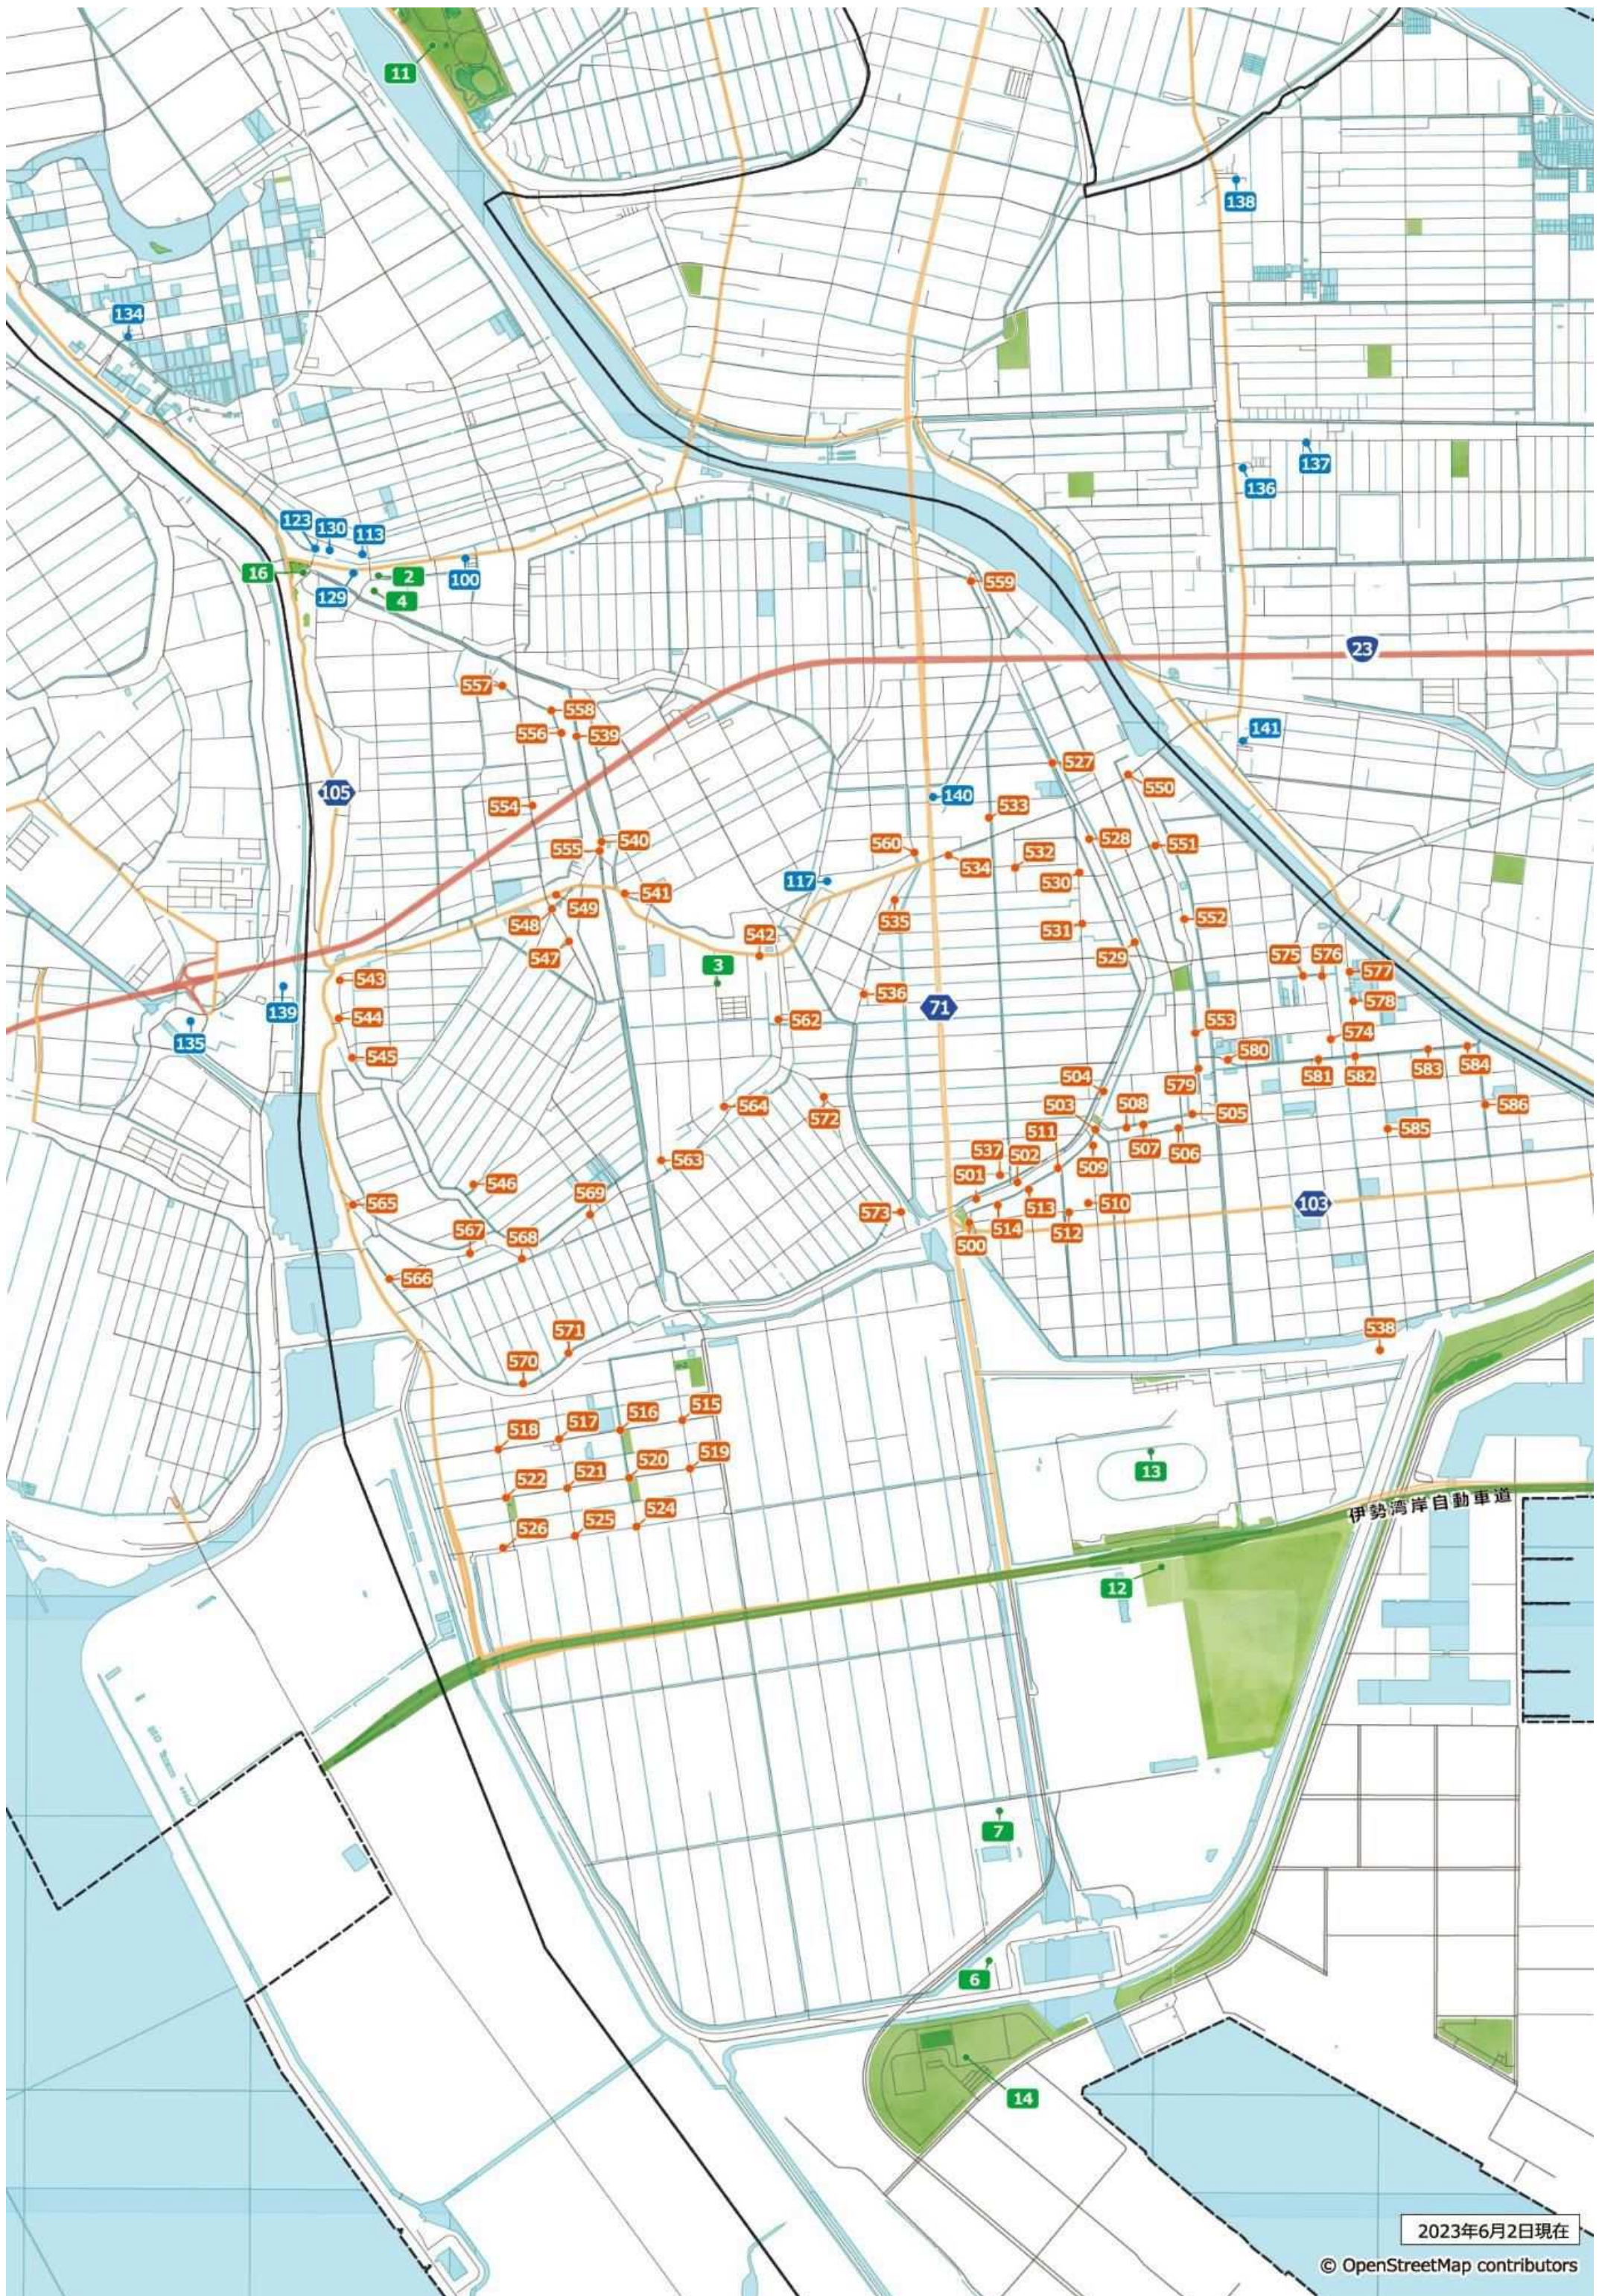

チョイソコ  
やとみ  
停留所MAP

- 公共施設
- 事業者停留所
- 住宅地停留所

**運行時間** 火・金 9:00~16:00

**電話受付** ☎050-2018-7250  
 受付時間/火・金8:30~16:00  
 (2週間前から30分前まで)  
 ・オペレータによる対応  
 ・自動音声による受付(24時間)もあります。

**インターネット受付**   
<https://yatomi.aisin-choisoko.com>  
 受付時間/24時間 (1週間前から30分前まで)

2023年6月2日現在

2023年6月2日現在

© OpenStreetMap contributors