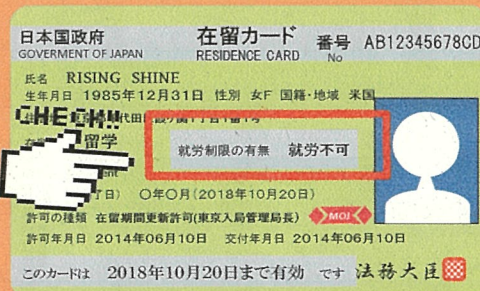

【じゅうしやま6】

令和5年6月号 愛知県蟹江警察署 子宝駐在所 TEL (代) 0567-95-0110

不法就労・不法滞在防止にご協力を！

事業主のみなさんへお願いです。

外国人を雇用する場合は、
適法に働くことができるかどうか
について、

旅券 (パスポート)

在留カード

就労資格証明書等

を、**実物**で確認してください。

在留カードの未確認などの**過失も処罰**されます。

不明な点がある場合は、最寄りの警察署

又は名古屋出入国在留管理局に確認して下さい

薬物乱用は「ダメ。ゼッタイ。」

～薬物乱用の恐ろしさとは～

”依存性”を持っていることです。

※”何度でも繰り返し使用したくなる性質”のこと