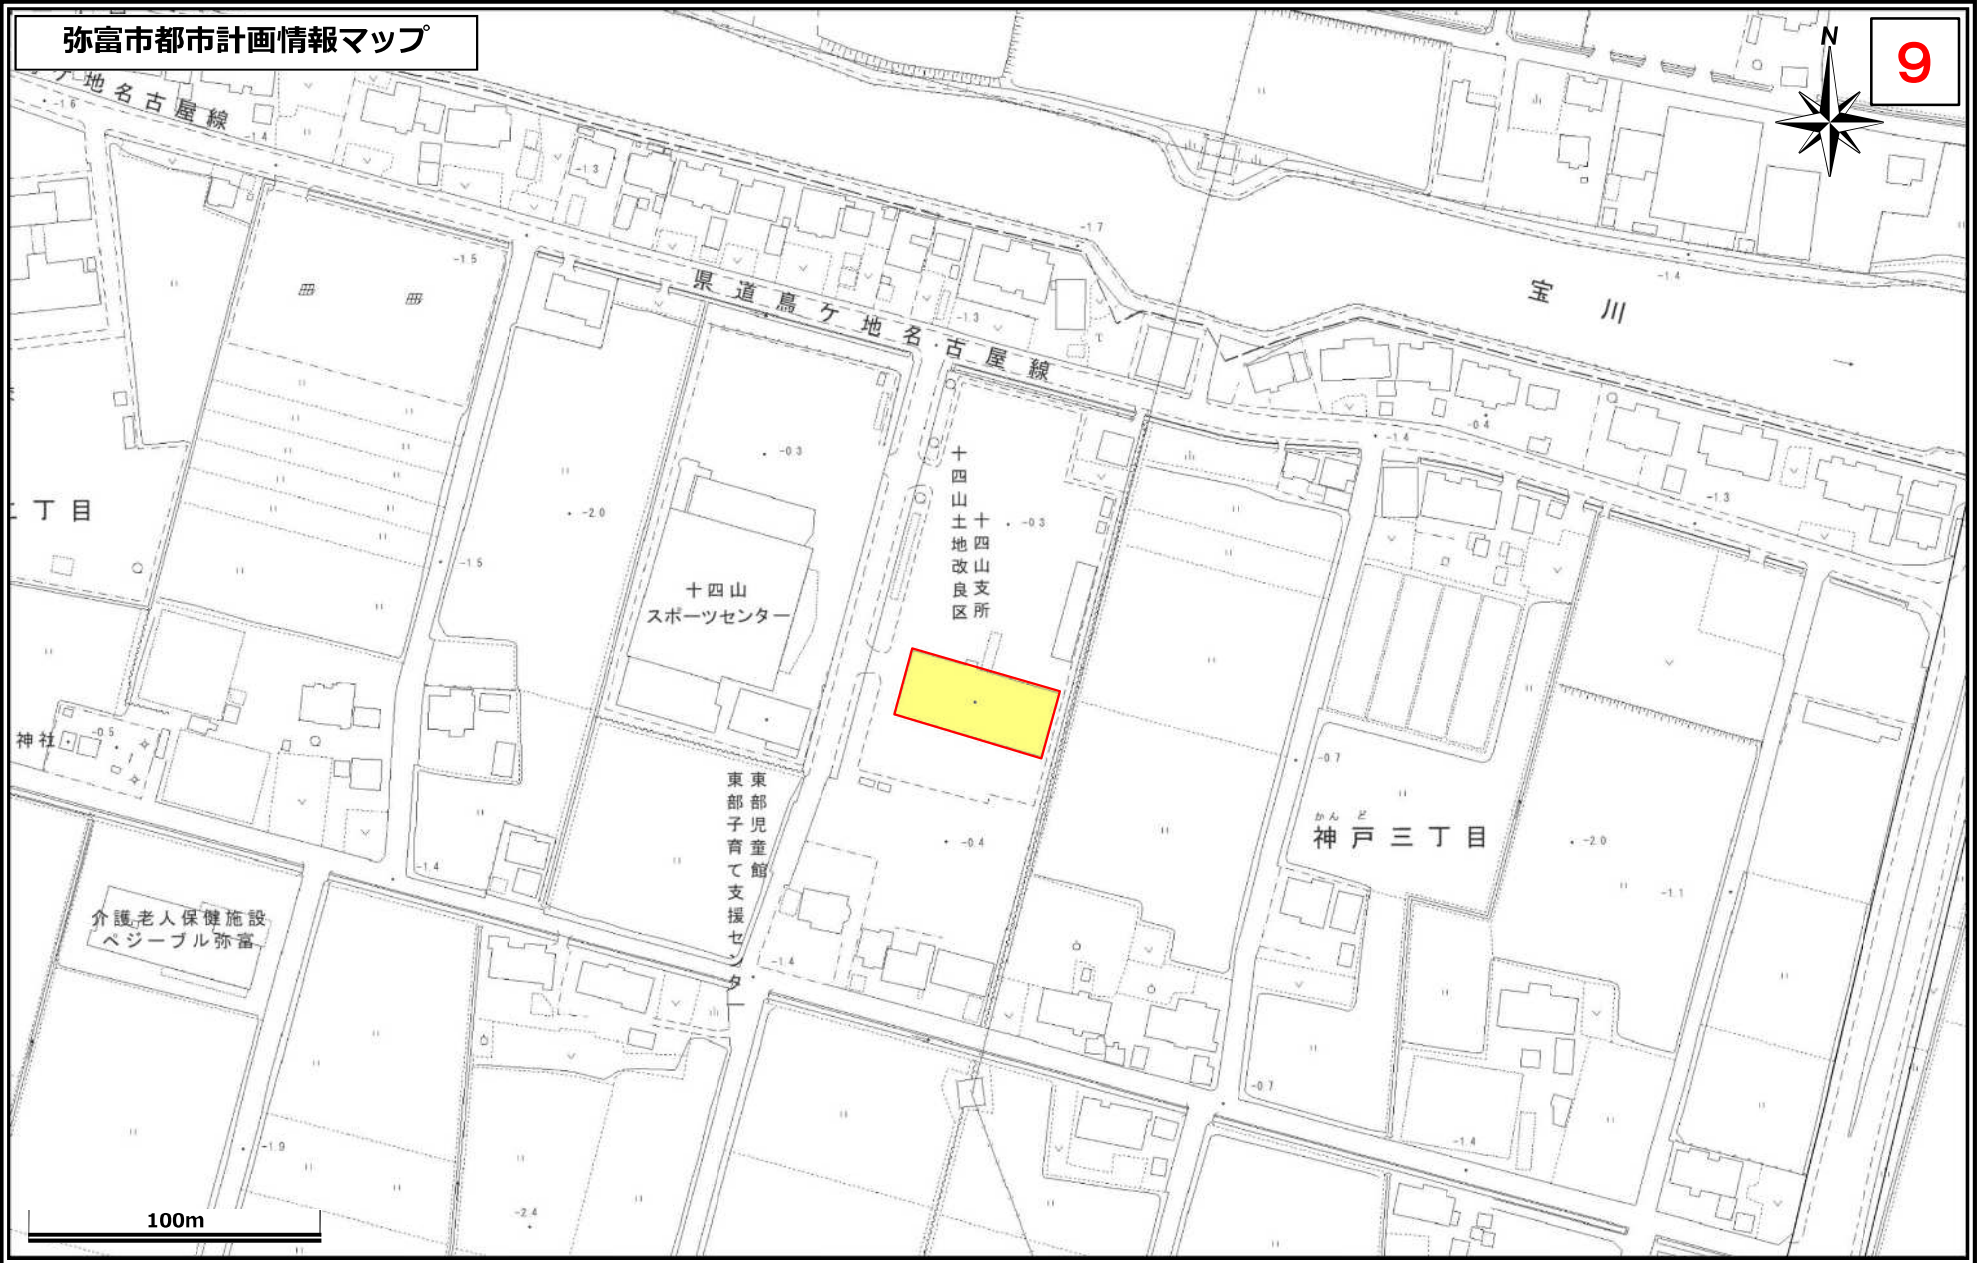

1/2,500

弥富市都市計画情報マップ

1/2,500

100m

1/5,000

弥富市都市計画情報マップ

12

1/2,500