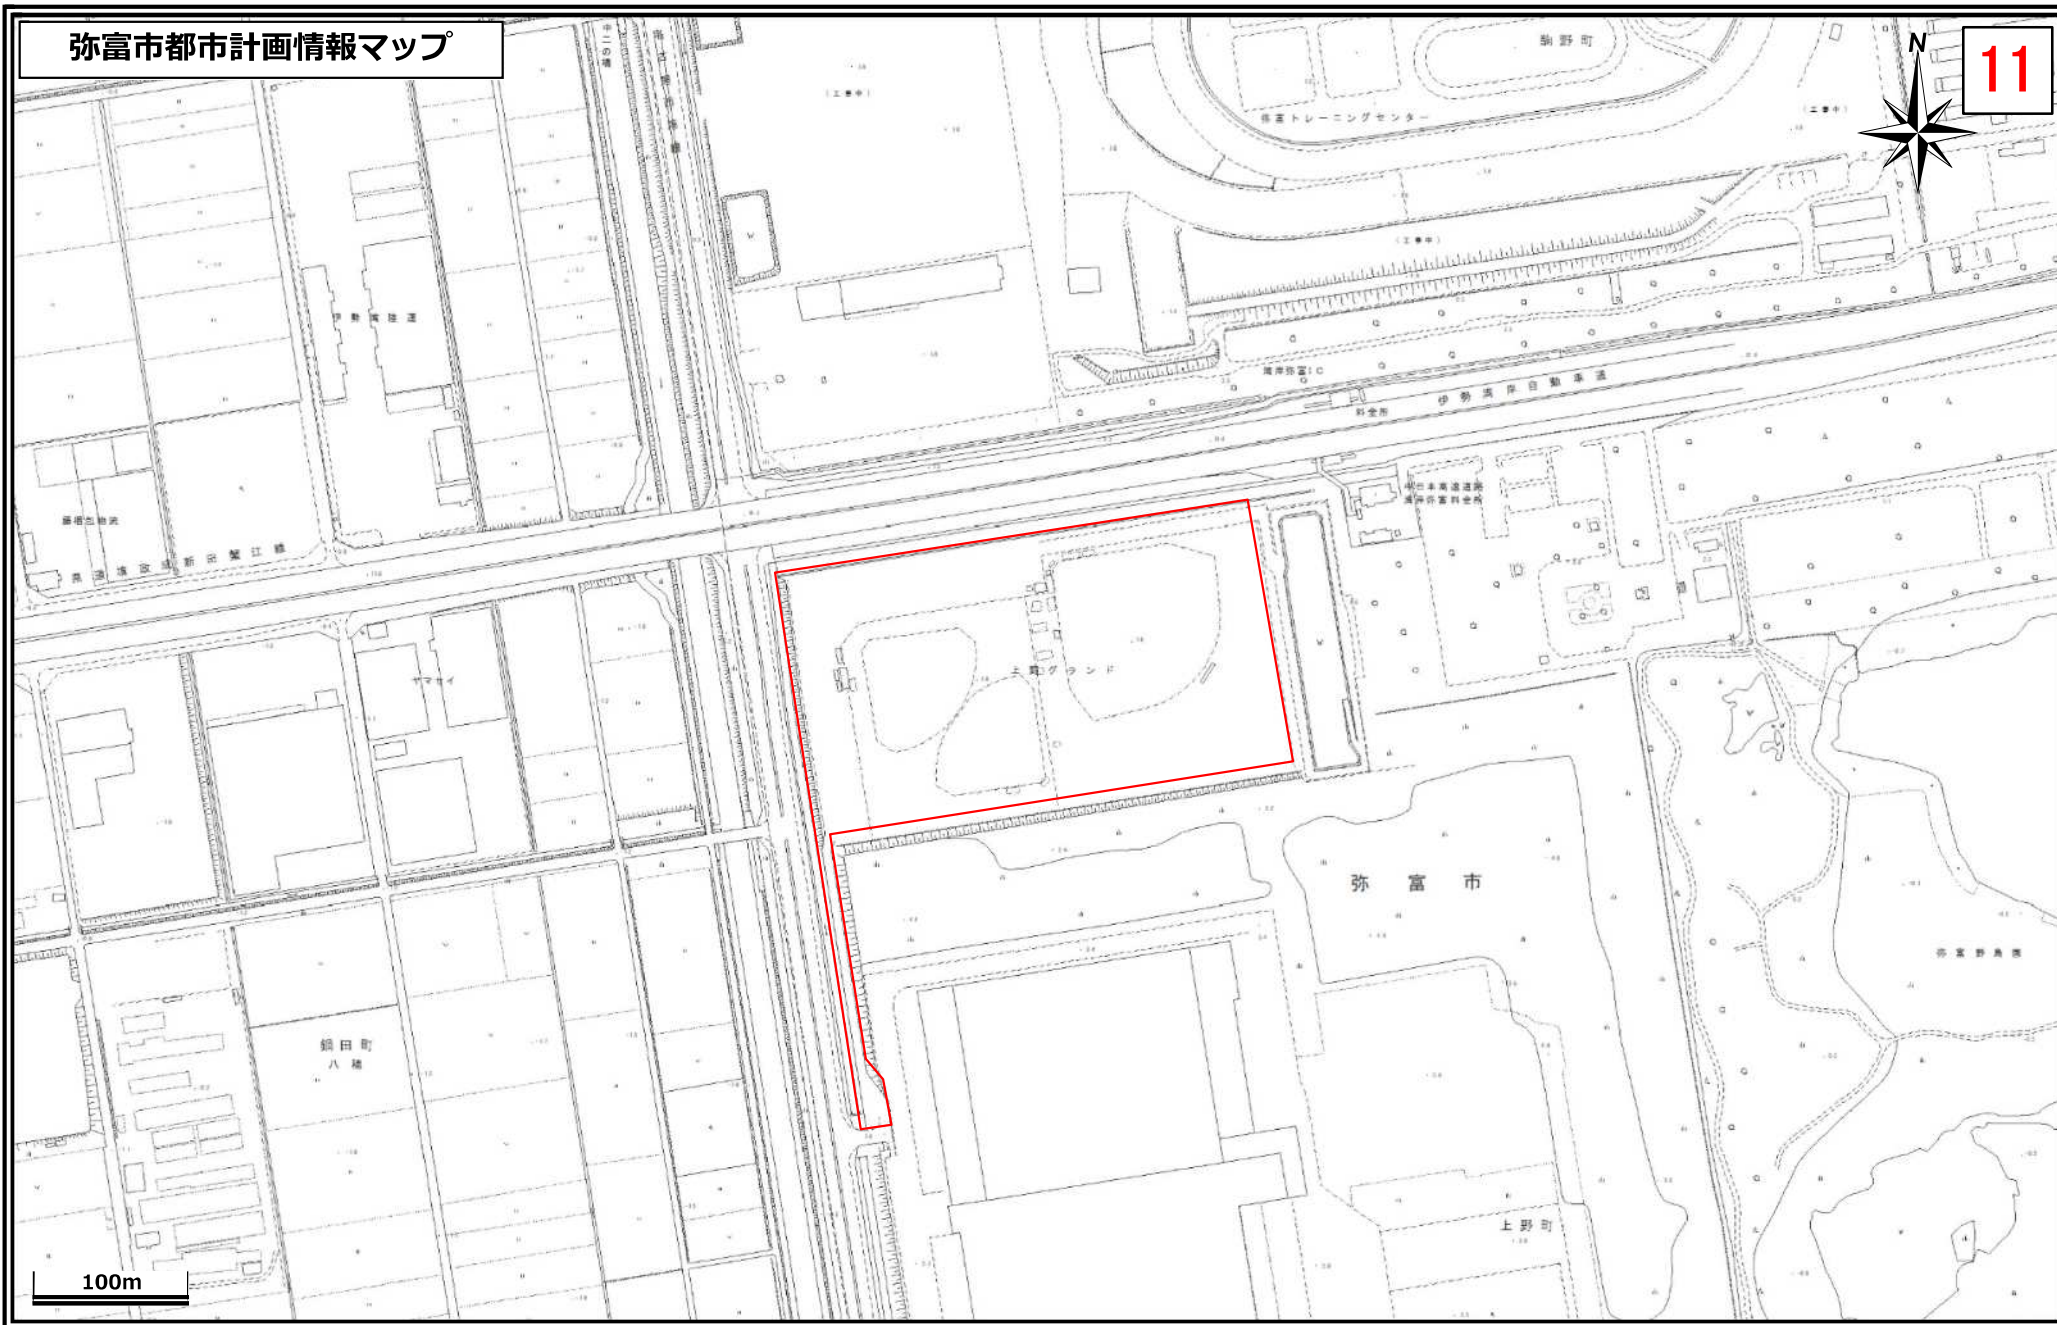

1/2,500

弥富市都市計画情報マップ

1/2,500

100m

1/5,000

弥富市都市計画情報マップ

12

1/2,500