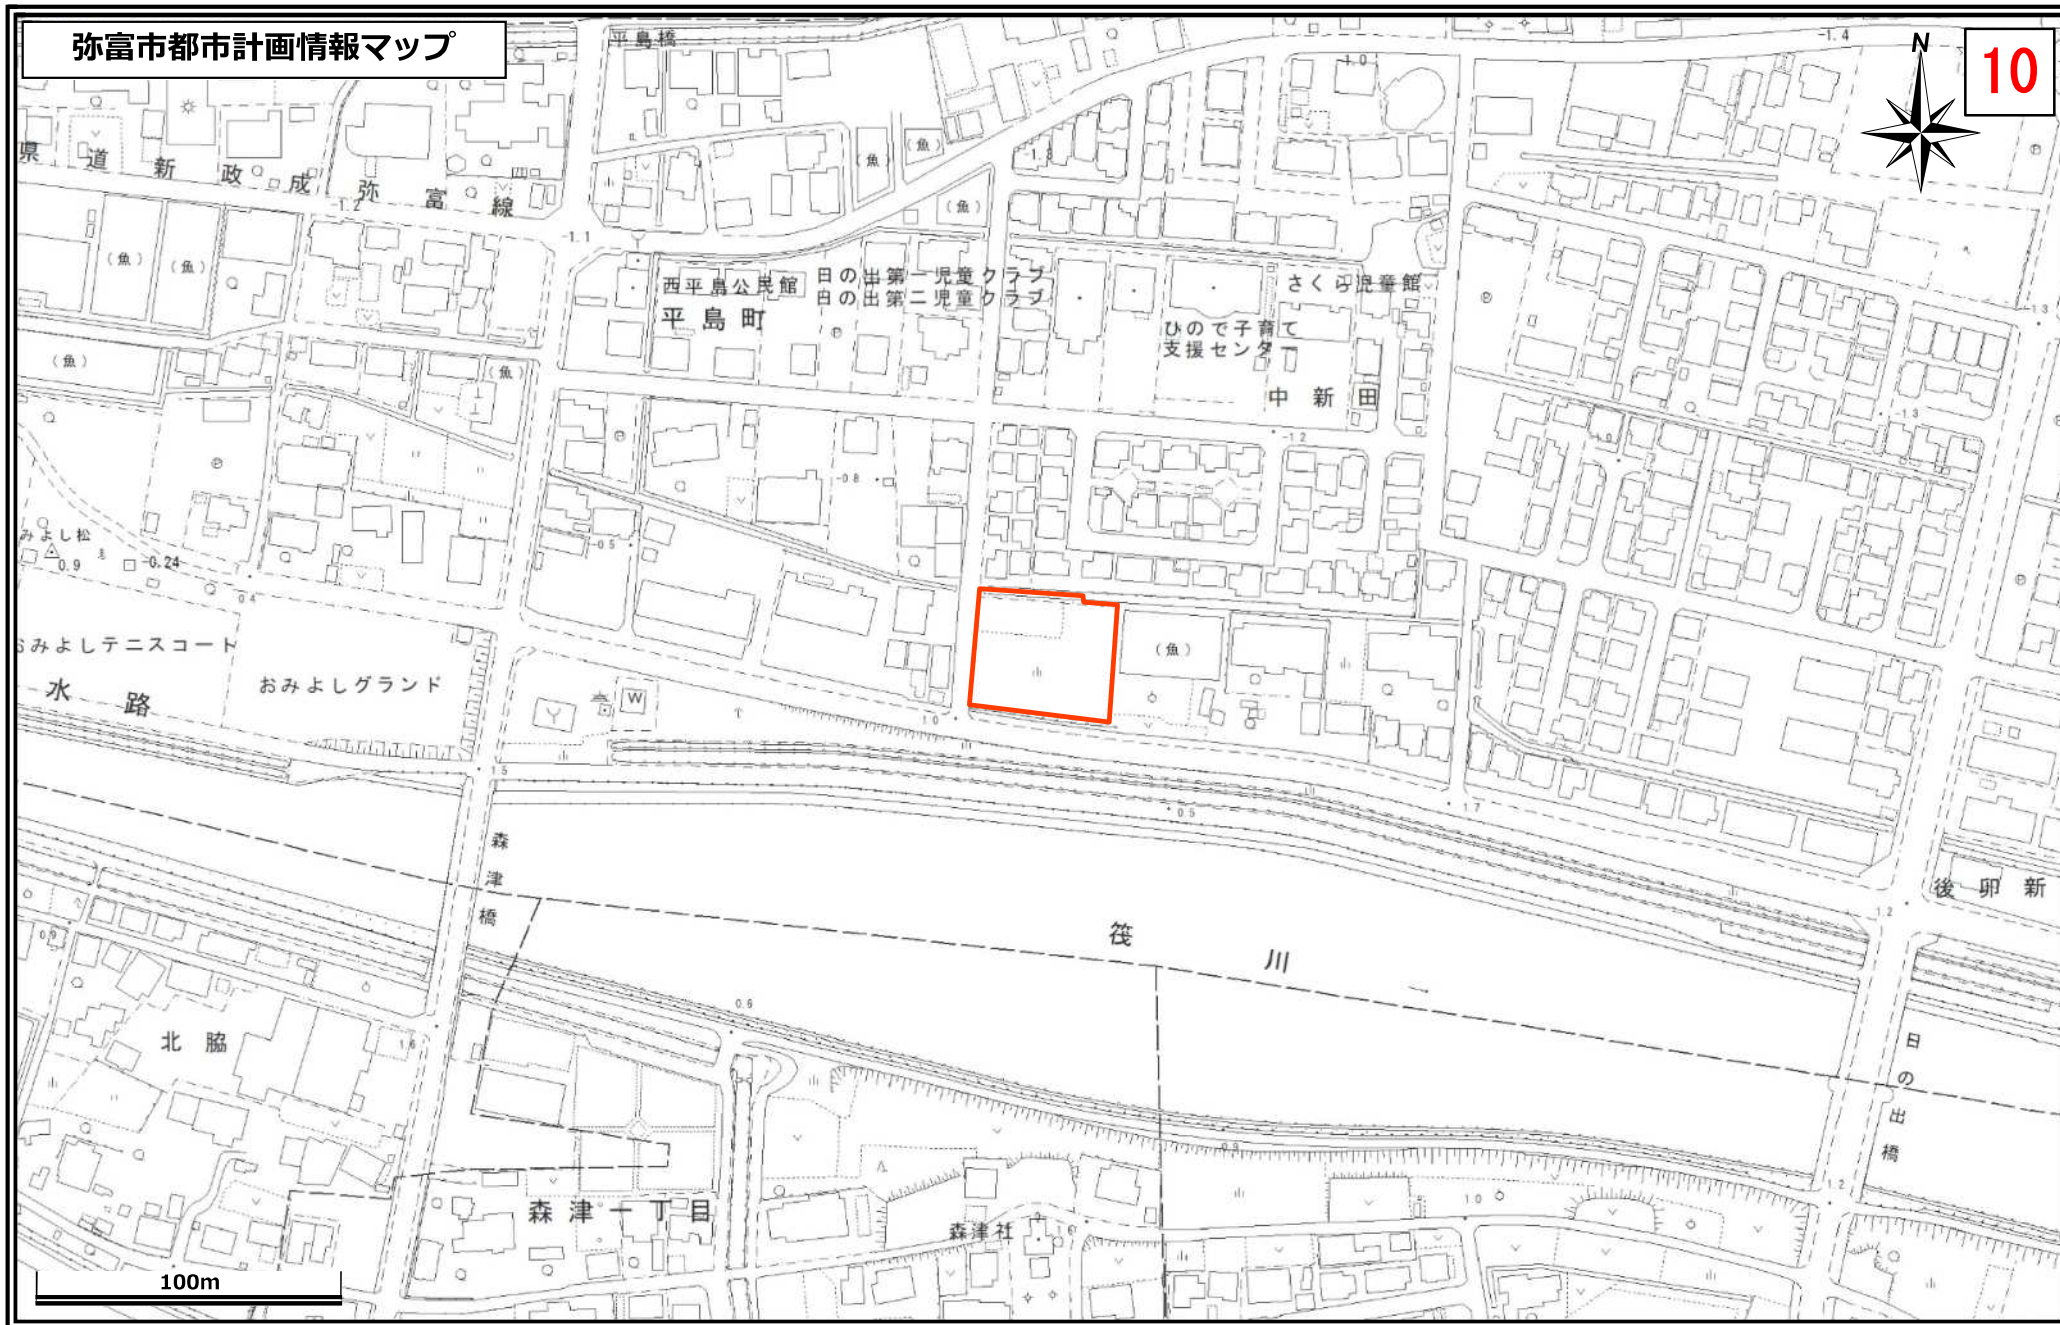

1/2,500

弥富市都市計画情報マップ

1/2,500

100m

1/5,000

弥富市都市計画情報マップ

12

1/2,500