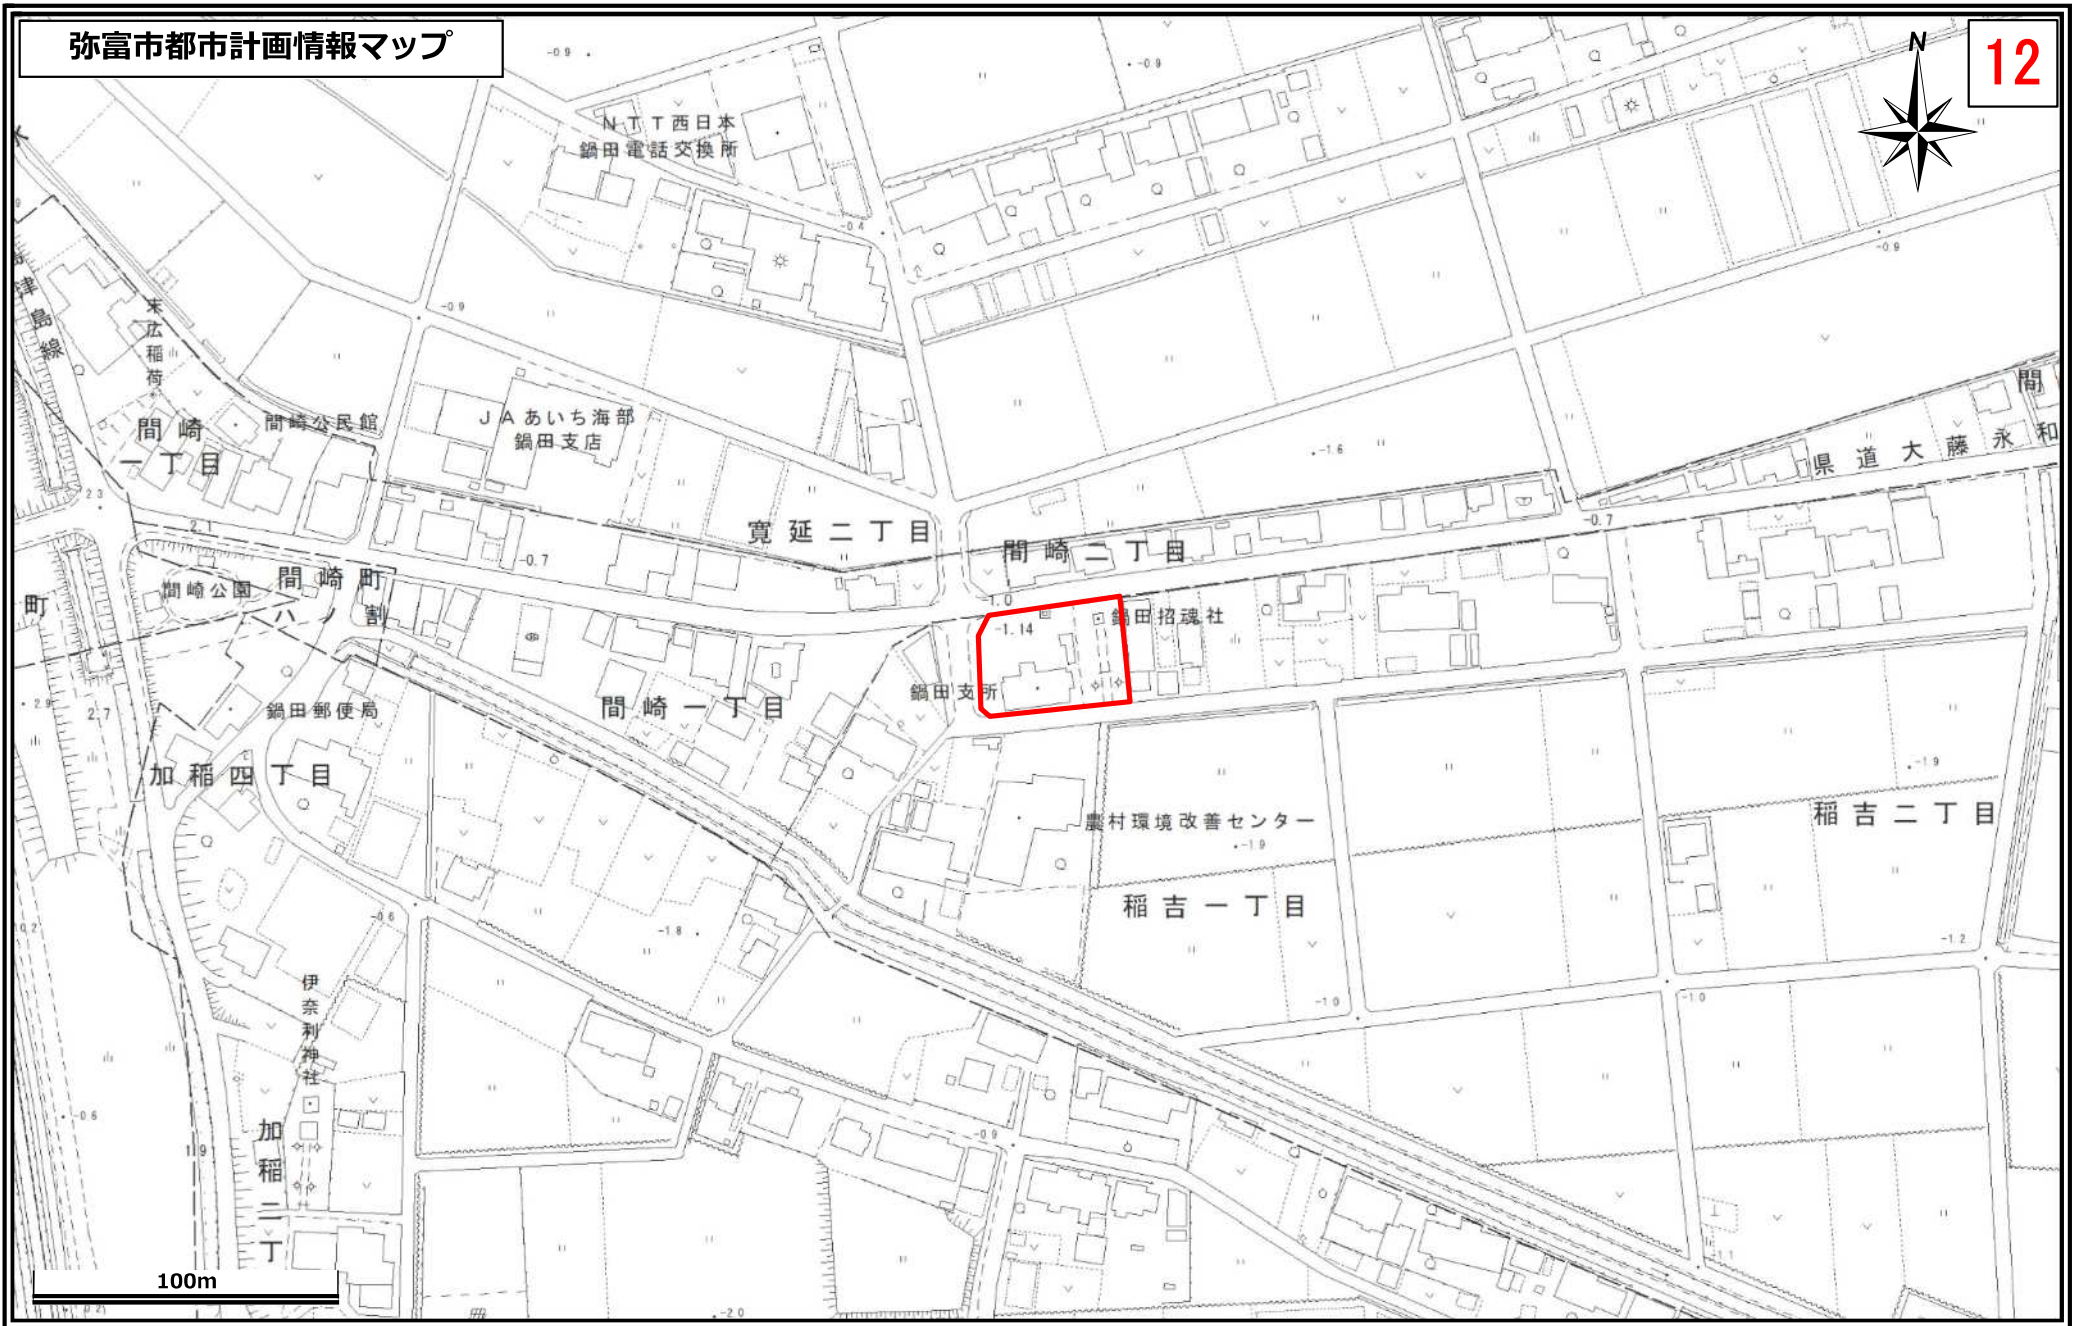

1/2,500

弥富市都市計画情報マップ

1/2,500

100m

1/5,000

弥富市都市計画情報マップ

12

1/2,500