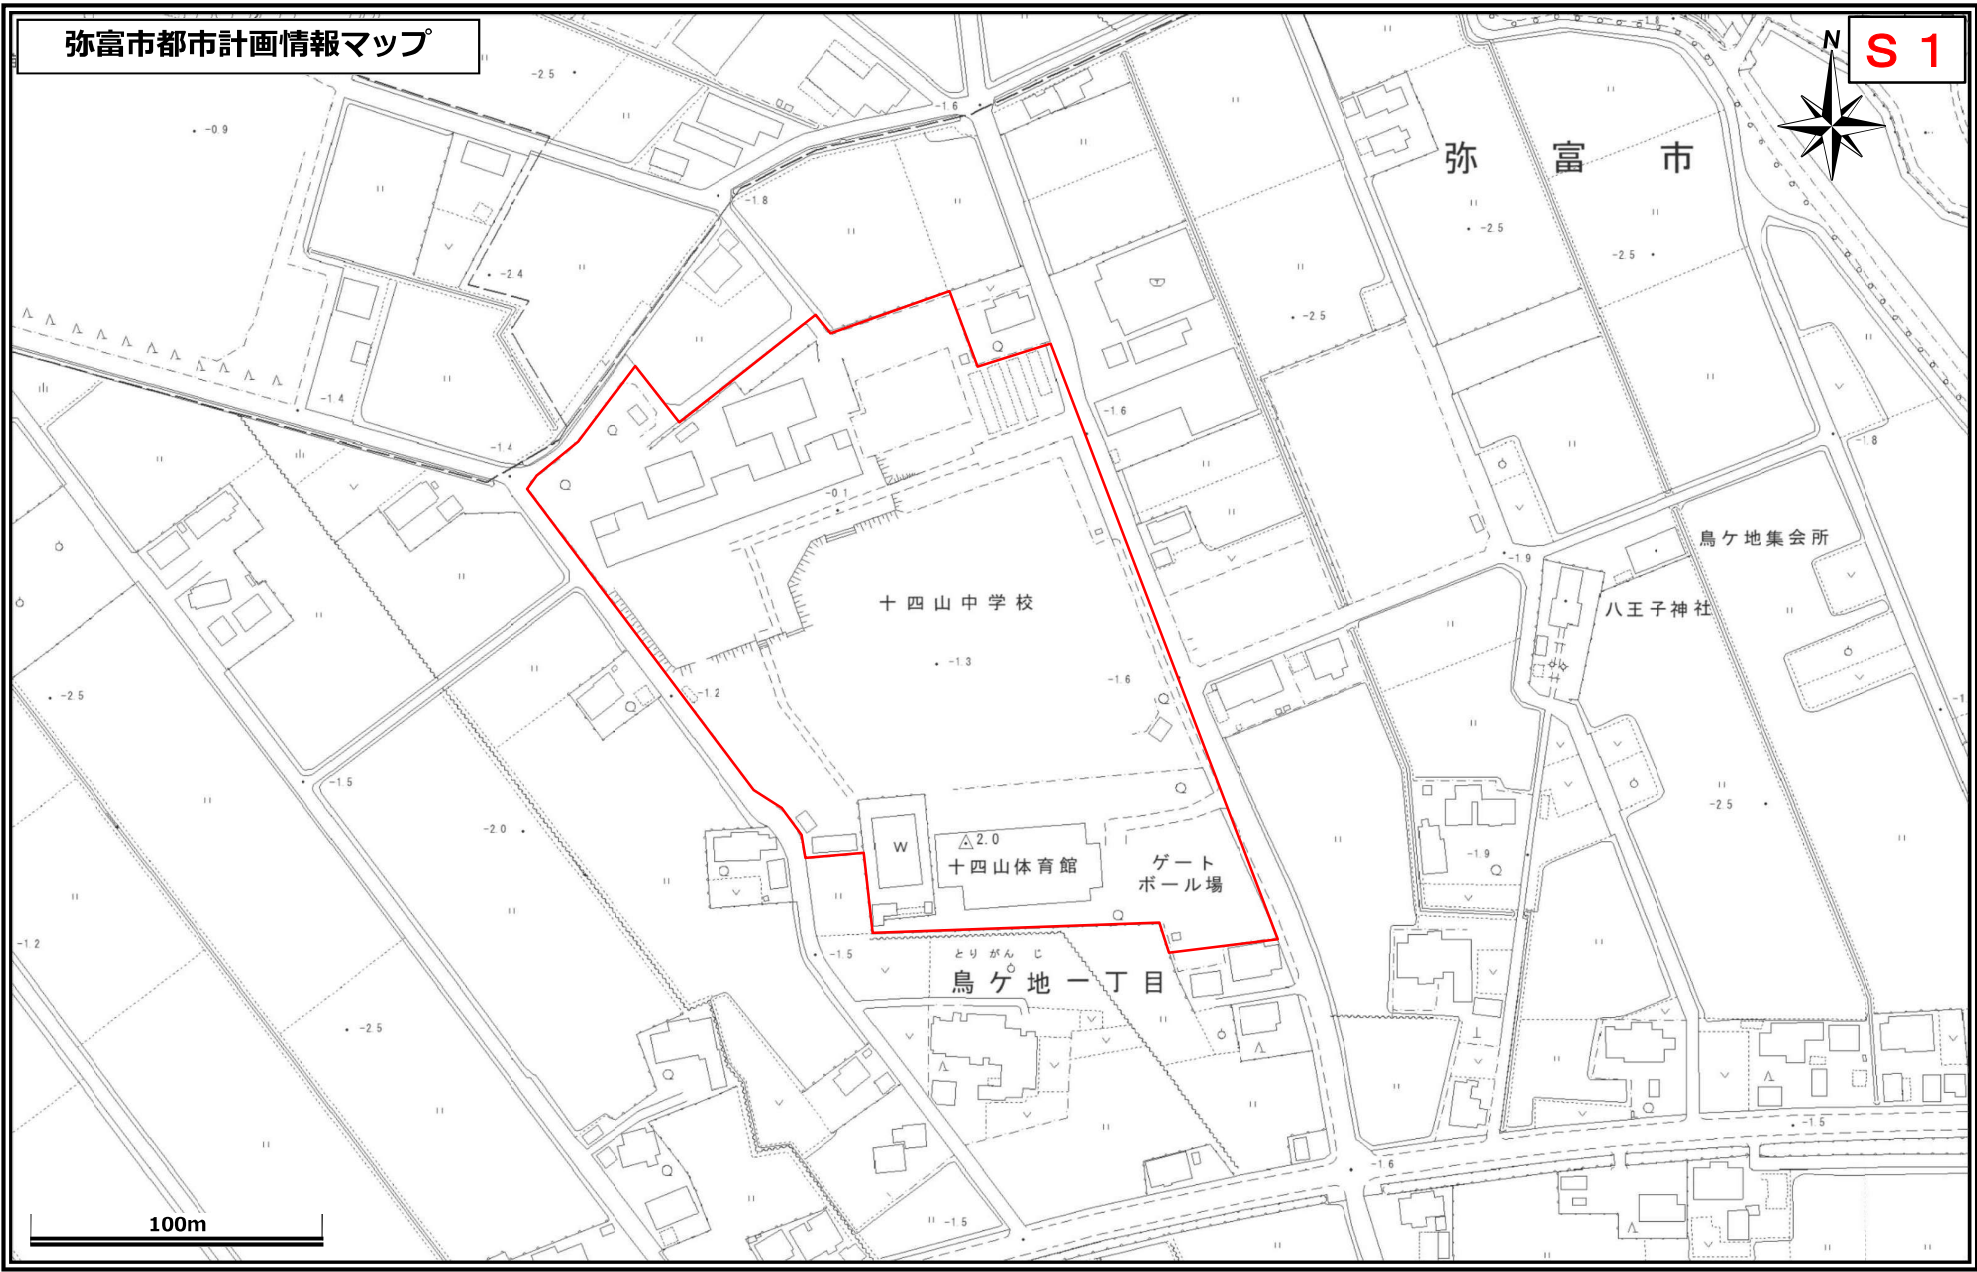

弥富市都市計画情報マップ

S 1

1/2,500