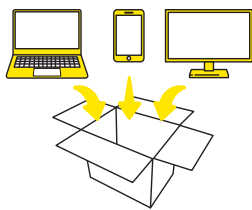

違法回収業者は、
利用しないでください。

宅配便がご自宅まで回収!

年中無休、最短翌日回収!

パソコンが入ると**無料!**

※無料の対象はパソコン本体を含む回収1回につき宅配便回収料金となります。

市の拠点回収

回収ボックスへの 持ち込み

市では市役所及び十四山支所、鍋田支所に回収ボックスを設置して、カメラ・ゲーム機等で高さ12センチ×幅37センチ×奥行40センチの投入口に入る使用済小型家電を回収しています。

回収品目など詳しくは、市のホームページからご確認ください。

▼市の回収方法 「市のホームページ内の検索窓から」

[小型家電回収](#)

[サイト内 検索](#)

宅配便での回収だから便利です!

▶ **ご利用方法** 簡単3ステップ! 自宅で待つだけ! 最短翌日に回収!

1 お申し込み

インターネットからお申し込み

2 回収物を詰める

段ボール箱等に詰めるだけでOK!

3 佐川急便が回収

宅配業者が、ご希望日時に回収へお伺いします

お客様の声

使ってないパソコン
やっと捨てることができました!

家で邪魔になっていたパソコン。でも個人情報心配で捨てる方が分からなくて困っていました。だから国が認定の安心できる会社に任せることができて本当に良かったです。(東京都 50代男性)

重いデスクトップパソコンも宅配便で送るだけなのでとってもラクでした。壊れたモニターも一緒に処分できてお部屋もスッキリしました。(兵庫県 40代女性)