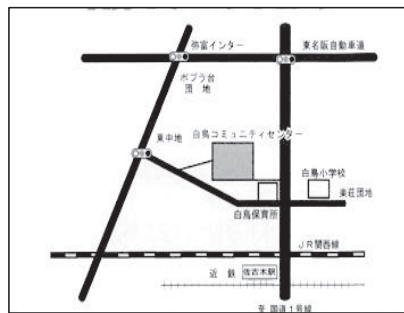

白鳥コミュニティセンター

東中地二丁目56 ☎0567-67-6021
休館日：月曜日・祝日の翌日