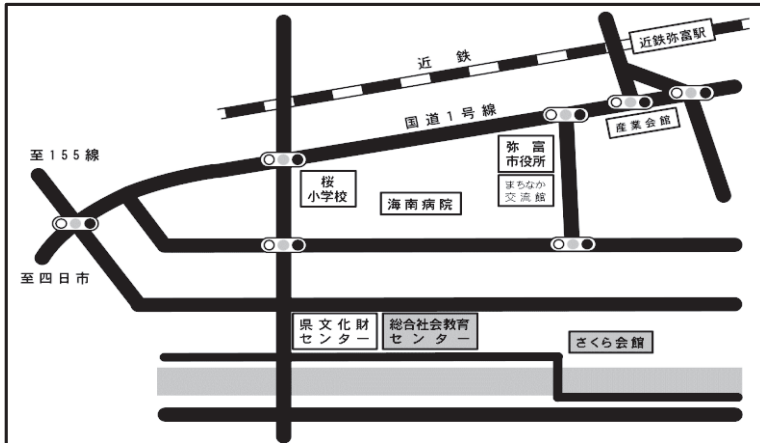

施設紹介

総合社会教育センター

前ヶ須町野方802-20 ☎0567-65-0002
休館日：月曜日・祝日の翌日

歴史民俗資料館

前ヶ須町南本田347 ☎0567-65-4355
弥富まちなか交流館（市役所隣）1階
休館日：月曜日

弥富市立図書館

前ヶ須町南本田347 ☎0567-65-1117
弥富まちなか交流館（市役所隣）2階
休館日：月曜日・特別整理期間