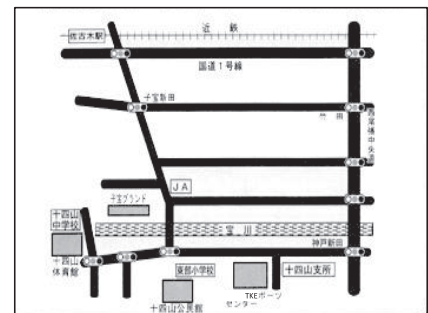

TKEスポーツセンター （十四山スポーツセンター）

神戸三丁目20 ☎0567-52-2110
休館日：月曜日・祝日の翌日

図書館からのお知らせ

【読書会】よつば読書会

会場	図書館会議室（2階ミーティングルーム）
開催日	毎月 第2土曜日 午前10時～正午
参加費	無料
主な内容	一冊の本をみんなで読み、意見を述べ合いながら、読書の領域を広げていきます。
申し込み	随時受付中

【おはなしの会】（わらべ・おはなしくまさん）

会場	図書館おはなしのへや
開催日	毎月 第1・3土曜日 午後3時～午後3時30分
対象者	小学校低学年まで

【おはなしの会】（たんぽぽ）

会場	図書館おはなしのへや
開催日	毎月 第4土曜日 午前10時～午前10時30分
対象者	0才～3才ぐらいまで

◆図書館ホームページ◆

図書館の蔵書検索が、インターネット・携帯電話からできます。

スマートフォン用

携帯電話用

公式X（旧：Twitter）

編集発行人：弥富市教育委員会