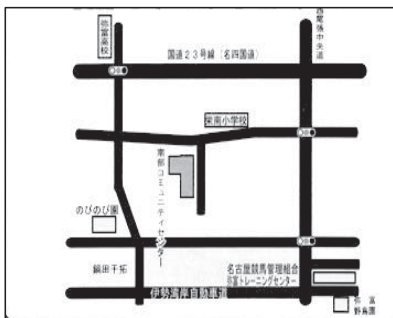

施設紹介

総合社会教育センター

前ヶ須町野方802-20 ☎0567-65-0002
休館日：月曜日・祝日の翌日

歴史民俗資料館

前ヶ須町南本田347 ☎0567-65-4355
弥富まちなか交流館（市役所隣）1階
休館日：月曜日

弥富市立図書館

前ヶ須町南本田347 ☎0567-65-1117
弥富まちなか交流館（市役所隣）2階
休館日：月曜日・特別整理期間

南部コミュニティセンター

【おはなしの会】（わらべ・おはなしくまさん）

会場	図書館おはなしのへや
開催日	毎月 第1・3土曜日 午後3時～午後3時30分
対象者	小学校低学年まで

【おはなしの会】（たんぽぽ）

会場	図書館おはなしのへや
開催日	毎月 第4土曜日 午前10時～午前10時30分
対象者	0才～3才ぐらいまで

◆図書館ホームページ◆

図書館の蔵書検索が、インターネット・携帯電話からできます。

スマートフォン用

携帯電話用