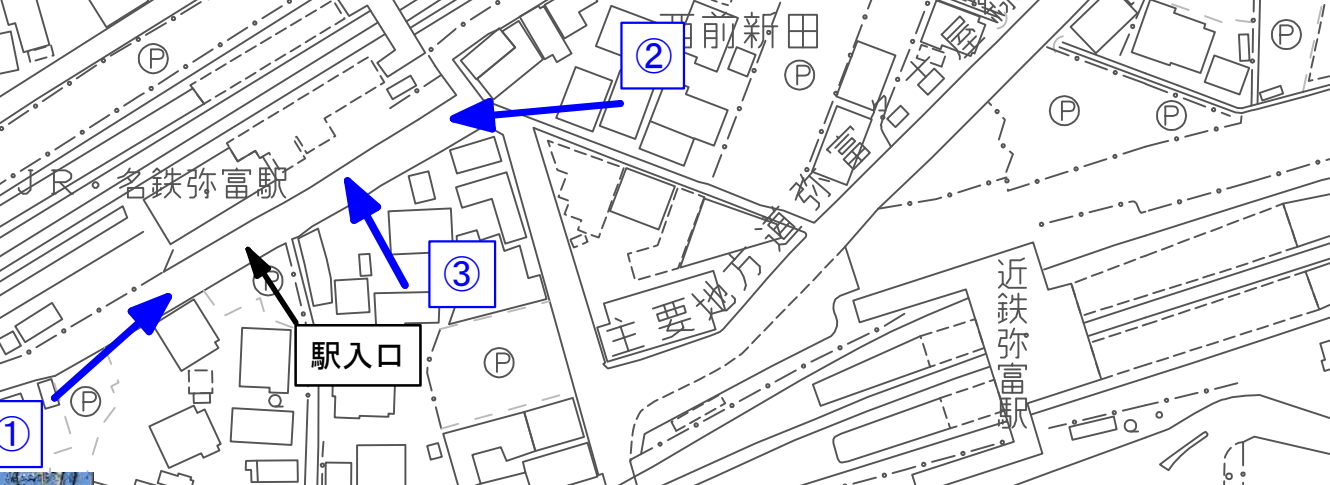

令和7年4月時点

J A あいち海部
弥富支店

平和之碑

前新田

JR. 名鉄弥富駅

駅入口

主要地方道

近鉄弥富駅