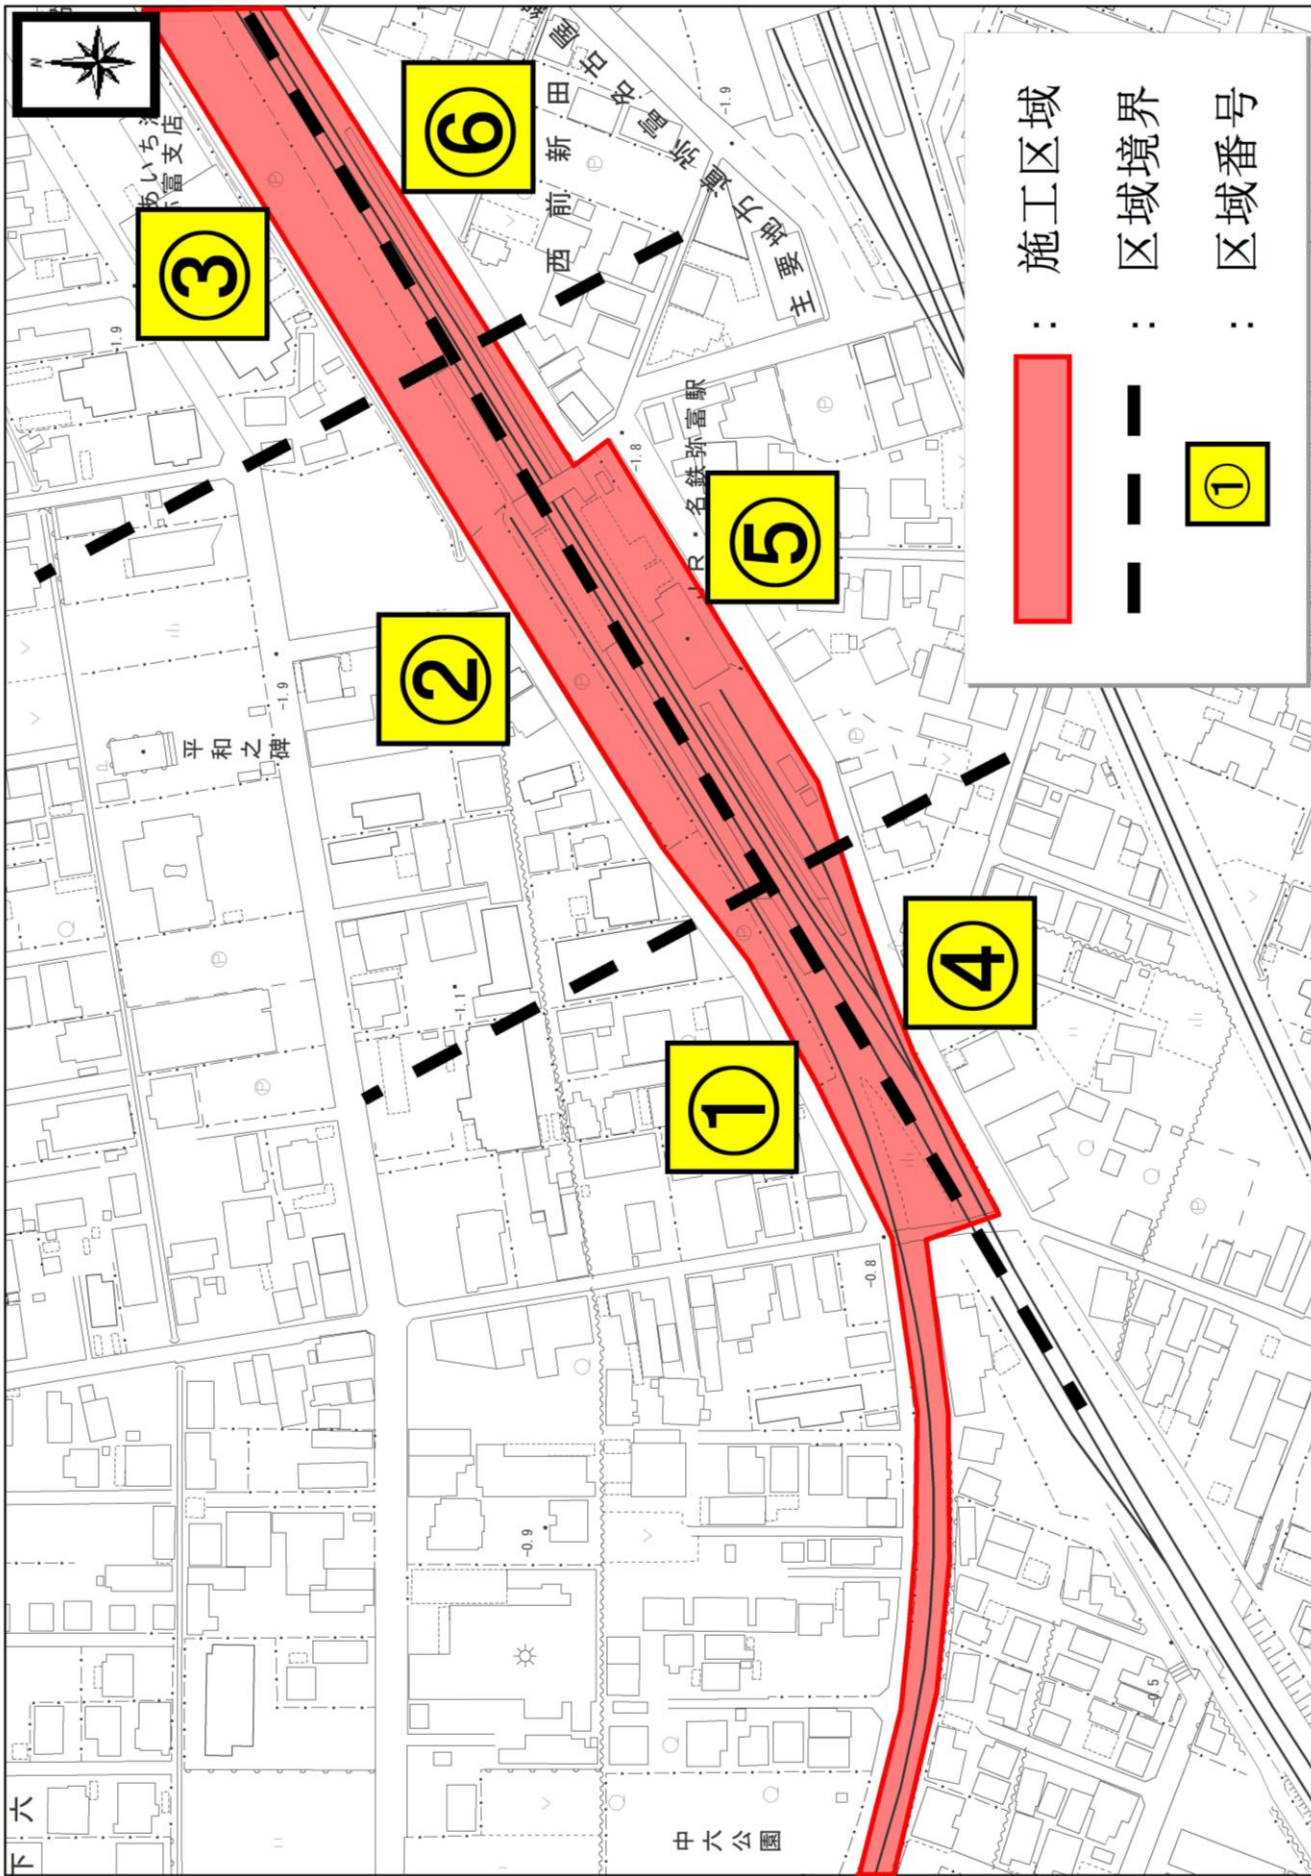

回
覧

令和8年3月19日

近隣の皆様へ

深夜時間帯における工事のお知らせ（4月の予定）

日頃は、市行政に、ご理解ご協力を賜り厚くお礼申し上げます。

現在進めております「JR・名鉄弥富駅自由通路および橋上駅舎化事業」における、列車運行に支障する工事については夜間作業となりますが、令和8年4月の作業を下記のとおり予定しています。

近隣の皆様方には長期にわたり大変ご迷惑をおかけいたしますが、工事車両・重機の安全対策、粉塵・騒音・振動等の低減には最大限配慮の上、工事を進めてまいりますので、ご理解とご協力をお願いします。

記

- 1. 工事内容 JR・名鉄弥富駅の設備新設工事
- 2. 作業日 下表のとおり
- 3. 作業時間 夜間：午後10時～午前6時
- 4. 問い合わせ先 弥富市 都市整備課 都市計画G

TEL 0567-65-1111（内線264）

4月 夜間作業予定日

※作業日時は天候および作業の進捗により変更となる場合があります。

月	火	水	木	金	土	日
		1	2 ①②	3	4	5
6 ①②	7	8 ①②	9	10 ①②	11	12
13	14 ①②	15	16 ①②	17	18	19
20 ①②	21	22 ①②	23 ①②	24 ①②	25	26
27	28	29	30			

※①②③④⑤⑥は裏面の工事施工区域を示す。

： 施工区域

： 区域境界

： 区域番号