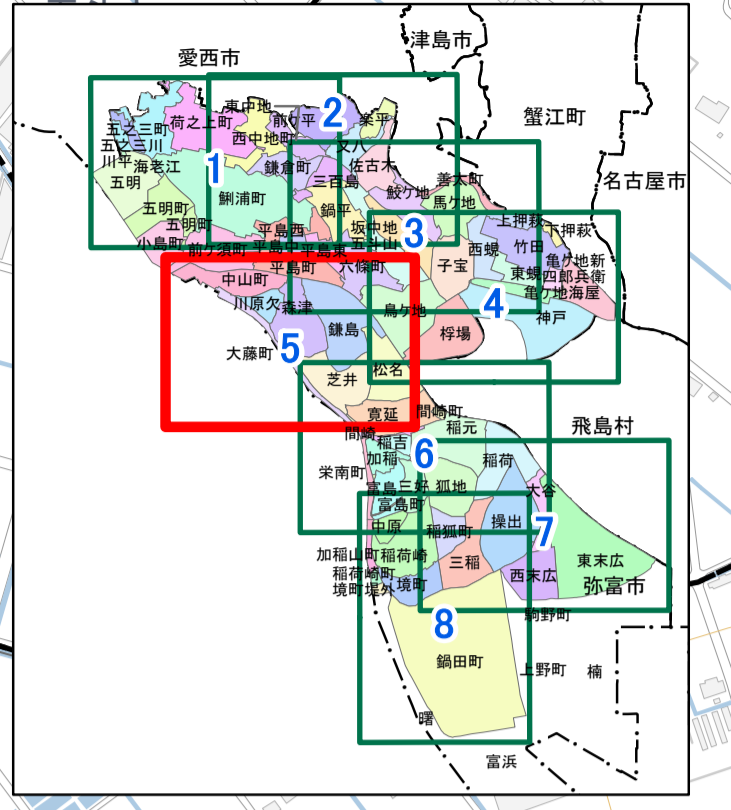

弥富市 地域計画策定に伴う目標地図

縮尺 1:5,000

令和8年4月1日時点

鍋田地区1

凡例	
 貸出希望農地	 認定農業者
	
	
	
	
	
	
	
	 検討中
	 水準到達者